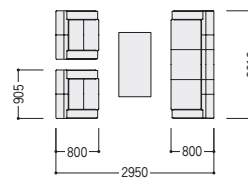

#### ■張地カラー

(革)

ブラック

(布)

ベージュ

#### ■仕様 (JF-800L)

本体木枠/カプセル材、合板  
肘部/ブナ材、ウレタン塗装  
肘部カラー/ダークブラウン  
●役員用家具  
VP-33 ☒P524・525  
VP-19 ☒P528・529

写真のセット価格 **¥1,314,400**  
アームチェア×2、ソファ×1、スツール×1、センターテーブル×1