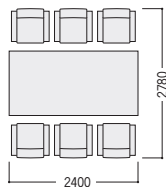

チェア/MCR-80DLC(ダークオーク肘) テーブル/WST-2412K-D(ダークオーク) P276

MCR-80/WST

革張り(一部ビニールレザー張り)7点セット価格
¥1,764,100

布張り7点セット価格
¥1,420,900

アームチェア×6、テーブル×1

テーブル

50-0441-□ WST-2412K-□
¥489,700

W2400×D1200×H700
テーブル P276

〈革張り〉

●ローズ肘

●ダークオーク肘

アームチェア

47-0654-0 MCR-80RLC-K
¥212,400

W710×D640×H800 SH425 ●27.5kg

アームチェア

47-0655-0 MCR-80DLC-K
¥212,400

W710×D640×H800 SH425 ●27.5kg

■木部カラー ■革カラー ■布カラー

80R

R(ローズ)

K(ブラック)

LG3(ライトグレー)

80D

D(ダークオーク)

K(ブラック)

LC3(ライトブラウン)

■仕様(MCR-80革/布)

背・座/再生70%P.P.樹脂成型芯、

革張り一部ビニールレザー張り・布張り

肘部/表面フナ成型合板

脚部/木枠、

キャスター付