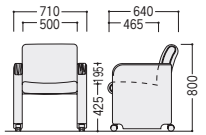

W710×D640×H800 SH425 ●27.5kg

■木部カラー ■革カラー ■布カラー

80R

R(ローズ)

K(ブラック)

LG3(ライトグレー)

80D

D(ダークオーク)

K(ブラック)

LC3(ライトブラウン)

■仕様(MCR-80革/布)

背・座/再生70%P.P.樹脂成型芯、

革張り一部ビニールレザー張り・布張り

肘部/表面フナ成型合板

脚部/木枠、

キャスター付

背 P.P.樹脂成型芯の

しなりによる

背もたれ

バンディング

〈布張り〉

●ローズ肘

●ダークオーク肘

アームチェア