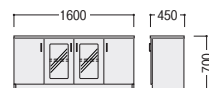

背面

W1600

34-0190-0 KVPM-01DE
¥235,700

W1600×D800×H720

KVPM-01DEW

KVPM-01DE

■ワイヤリング

天板左コーナーにはコードホール左右2個を装備。ホールの下は、袖箱背面が開閉式になっているのでメンテナンスも容易です。

●サイドボード

34-0188-0 KVPM-01SB ¥207,900

W1600×D450×H700

- 棚板3枚付

可動棚

●応接テーブル(※KVPMデスク天板とは、材質・仕上げが異なります。)

センターテーブル(パネル脚)

34-0089-1 JKM-126CT-DC
¥182,700