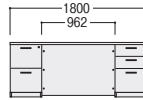

天板・前板・扉/
低圧メラミン化粧板
天板厚/25mm
木口/ローカン貼り
芯材/パーティクルボード
ガラス扉/3mm厚透明ガラス
カラー/ダークオーク

●両袖デスク

W1800

34-0186-0 KVPM-01DEW
¥242,900

W1800×D800×H720

- オールロック錠、樹脂製ペントレー(右袖上段)、仕切板2枚(ファイル引出し)、天板コードホール付
- ファイル引出し(左袖上下段・右袖下段)、有効内寸/W346×D405×H275
- ノックダウン

背面

W1600

34-0190-0 KVPM-01DE
¥235,700

W1600×D800×H720

KVPM-01DEW

KVPM-01DE

■ワイヤリング

天板左コーナーにはコードホール左右2個を装備。ホールの下は、袖箱背面が開閉式になっているのでメンテナンスも容易です。