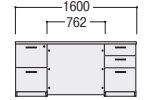

天板・前板・扉/
低圧メラミン化粧板
天板厚/25mm
木口/ローカン貼り
芯材/パーティクルボード
ガラス扉/3mm厚透明ガラス
カラー/ダークオーク

●両袖デスク

W1800

34-0186-0 KVPM-01DEW
¥242,900

W1800×D800×H720

- オールロック錠、樹脂製ペントレー(右袖上段)、仕切板2枚(ファイル引出し)、天板コードホール付
- ファイル引出し(左袖上下段・右袖下段)、有効内寸/W346×D405×H275
- ノックダウン

背面

W1600

34-0190-0 KVPM-01DE
¥235,700

W1600×D800×H720

KVPM-01DEW

KVPM-01DE

■ワイヤリング

天板左コーナーにはコードホール左右2個を装備。ホールの下は、袖箱背面が開閉式になっているのでメンテナンスも容易です。

W1200×D600×H450