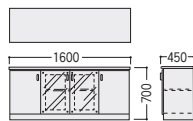

●サイドボード

93-5045-0 VP12-SB
¥250,100

W1600×D450×H700 ●54kg
●棚板3枚付

VP-12と同色、同仕様のテーブルが
シリーズに加わりました。

●ミーティングテーブル

93-5056-0 VP12-1875MT
¥186,800

W1800×D750×H720 ●51kg
●天板/メラミン化粧板(ダークブラウン)
ポストフォーム加工、30mm厚

デスクには便利な開閉カバー付コードホールを標準装備。

コードホールカバーは落し込み式。机上面との段差が少ないフラットなデザイン。
電源コンセントなどのオプションの取付ができます。

〈標準装備〉

●オプション使用例

①アース付2口コンセント
11-0002-0 AC-2E ¥7,300
●コード長さ3m ●合計1500ワット

②LANジャックホルダー
11-0193-0 AC-LH ¥2,200
●1ホルダーに2ヶジャック取付可

③LAN用中継コネクタ
11-3497-0 AC-LA6 ¥7,300
●RJ45 (カテゴリ6) モジュラージャック1口

■ダークブラウン色でカラーコーディネートができます。

(テーブル天板、応接テーブル、チェア肘木がダークブラウン色です)

●応接セット/JF-181F

アームチェア JF-181FAC ×2
ソファ JF-181FSF ×1
センターテーブル JTG-1260DC ×1
コーナーテーブル JTG-660DC ×1
サービス台 STG-750DC ×1

写真のセット価格 ¥619,600

応接セット P551