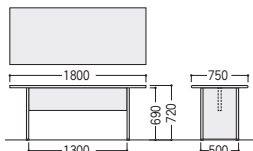

●サイドボード

93-5045-0 VP12-SB
¥250,100

W1600×D450×H700 ●54kg
●棚板3枚付

VP-12と同色、同仕様のテーブルが
シリーズに加わりました。

●ミーティングテーブル

93-5056-0 VP12-1875MT
¥186,800

W1800×D750×H720 ●51kg
●天板/メラミン化粧板(ダークブラウン)
ポストフォーム加工、30mm厚

デスクには便利な開閉カバー付コードホールを標準装備。

コードホールカバーは落し込み式。机上面との段差が少ないフラットなデザイン。
電源コンセントなどのオプションの取付ができます。

〈標準装備〉

●オプション使用例

①アース付2口コンセント
11-0002-0 AC-2E ¥7,300
●コード長さ3m ●合計1500ワット

②LANジャックホルダー
11-0193-0 AC-LH ¥2,200
●1ホルダーに2ヶジャック取付可

③LAN用中継コネクタ
11-3497-0 AC-LA6 ¥7,300
●RJ45 (カテゴリ6) モジュラージャック1口

■ダークブラウン色でカラーコーディネートができます。

(テーブル天板、応接テーブル、チェア肘木がダークブラウン色です)

●応接セット/JF-181F

アームチェア JF-181FAC ×2
ソファ JF-181FSF ×1
センターテーブル JTG-1260DC ×1
コーナーテーブル JTG-660DC ×1
サービス台 STG-750DC ×1

写真のセット価格 ¥619,600

応接セット P551