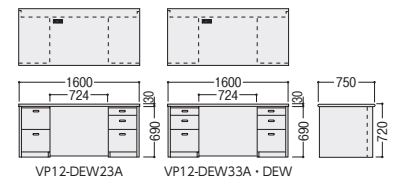

右袖箱はオールロック錠付

●シリンダー錠

右袖箱の最上段はシリンダー錠付

●引出し

右袖上段は樹脂製ペントレー付

3段袖下段および、2段袖上下引出しはA4ボックスファイル4個収納可能

■共通仕様

天板/メラミン化粧板
ポストフォーム加工、30mm厚
本体/オレフィン系樹脂化粧MDF
強化プリントシート化粧MDF
ガラス扉/3mm厚強化ガラス

●両袖デスク

W1800

オールロック錠 (右袖箱)	左右3段袖	96kg	93-5067-0	VP12-DEWL33A	¥349,700
	左2段右3段袖	95kg	93-5070-0	VP12-DEWL23A	¥343,600
シリンダー錠	左右3段袖	87kg	93-5055-0	VP12-DEWL	¥293,200★

W1800×D750×H720

- 仕切板/2段袖(各段1枚)、3段袖(下段1枚)
- 天板コードホール1個付
- ノックダウン

W1600

オールロック錠 (右袖箱)	左右3段袖	88kg	93-5068-0	VP12-DEW33A	¥330,300
	左2段右3段袖	87kg	93-5071-0	VP12-DEW23A	¥324,300
シリンダー錠	左右3段袖	83kg	93-5042-0	VP12-DEW	¥273,000★

W1600×D750×H720

- 仕切板/2段袖(各段1枚)、3段袖(下段1枚)
- 天板コードホール1個付
- ノックダウン

●書庫

木枠の前面がガラスのシャープなデザインのガラス扉。

93-5044-0 VP12-BS
¥238,500

W900×D450×H1800 ●56kg
●脚板4枚付

●ロッカー

93-5043-0 VP12-LC
¥174,100

W600×D450×H1800 ●39kg
●スライドコートハンガー付、錠付