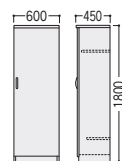

右袖箱はオールロック錠付

●シリンダー錠

右袖箱の最上段はシリンダー錠付

●引出し

右袖上段は樹脂製ペントレー付

3段袖下段および、2段袖上下引出しはA4ボックスファイル4個収納可能

■共通仕様

天板/メラミン化粧板
ポストフォーム加工、30mm厚
本体/オレフィン系樹脂化粧MDF
強化プリントシート化粧MDF
ガラス扉/3mm厚強化ガラス

●両袖デスク

W1800

オールロック錠 (右袖箱)	左右3段袖	96kg	93-5067-0	VP12-DEWL33A	¥349,700
	左2段右3段袖	95kg	93-5070-0	VP12-DEWL23A	¥343,600
シリンダー錠	左右3段袖	87kg	93-5055-0	VP12-DEWL	¥293,200★

W1800×D750×H720

- 仕切板/2段袖(各段1枚)、3段袖(下段1枚)
- 天板コードホール1個付
- ノックダウン

W1600

オールロック錠 (右袖箱)	左右3段袖	88kg	93-5068-0	VP12-DEW33A	¥330,300
	左2段右3段袖	87kg	93-5071-0	VP12-DEW23A	¥324,300
シリンダー錠	左右3段袖	83kg	93-5042-0	VP12-DEW	¥273,000★

W1600×D750×H720

- 仕切板/2段袖(各段1枚)、3段袖(下段1枚)
- 天板コードホール1個付
- ノックダウン

●書庫

木枠の前面がガラスのシャープなデザインのガラス扉。

93-5044-0 VP12-BS
¥238,500

W900×D450×H1800 ●56kg
●脚板4枚付

●ロッカー

93-5043-0 VP12-LC
¥174,100

W600×D450×H1800 ●39kg
●スライドコートハンガー付、錠付