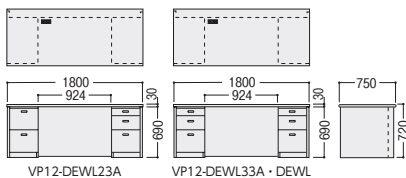

右袖箱はオールロック錠付

●シリンダー錠

右袖箱の最上段はシリンダー錠付

●引出し

右袖上段は樹脂製ペントレー付

3段袖下段および、2段袖上下引出しはA4ボックスファイル4個収納可能

■共通仕様

天板/メラミン化粧板
ポストフォーム加工、30mm厚
本体/オレフィン系樹脂化粧MDF
強化プリントシート化粧MDF
ガラス扉/3mm厚強化ガラス

●両袖デスク

W1800

オールロック錠 (右袖箱)	左右3段袖	96kg	93-5067-0	VP12-DEWL33A	¥349,700
	左2段右3段袖	95kg	93-5070-0	VP12-DEWL23A	¥343,600
シリンダー錠	左右3段袖	87kg	93-5055-0	VP12-DEWL	¥293,200★

W1800×D750×H720

- 仕切板/2段袖(各段1枚)、3段袖(下段1枚)
- 天板コードホール1個付
- ノックダウン

W1600

オールロック錠 (右袖箱)	左右3段袖	88kg	93-5068-0	VP12-DEW33A	¥330,300
	左2段右3段袖	87kg	93-5071-0	VP12-DEW23A	¥324,300
シリンダー錠	左右3段袖	83kg	93-5042-0	VP12-DEW	¥273,000★

W1600×D750×H720

- 仕切板/2段袖(各段1枚)、3段袖(下段1枚)
- 天板コードホール1個付
- ノックダウン

●書庫

木枠の前面がガラスのシャープなデザインのガラス扉。

93-5044-0 VP12-BS
¥238,500

W900×D450×H1800 ●56kg
●脚板4枚付

●ロッカー

93-5043-0 VP12-LC
¥174,100

W600×D450×H1800 ●39kg
●スライドコートハンガー付、錠付