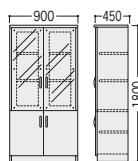

右袖箱はオールロック錠付

●シリンダー錠

右袖箱の最上段はシリンダー錠付

●引出し

右袖上段は樹脂製ペントレー付

3段袖下段および、2段袖上下引出しはA4ボックスファイル4個収納可能

■共通仕様

天板/メラミン化粧板
ポストフォーム加工、30mm厚
本体/オレフィン系樹脂化粧MDF
強化プリントシート化粧MDF
ガラス扉/3mm厚強化ガラス

●両袖デスク

W1800

オールロック錠 (右袖箱)	左右3段袖	96kg	93-5067-0	VP12-DEWL33A	¥349,700
	左2段右3段袖	95kg	93-5070-0	VP12-DEWL23A	¥343,600
シリンダー錠	左右3段袖	87kg	93-5055-0	VP12-DEWL	¥293,200★

W1800×D750×H720

- 仕切板/2段袖(各段1枚)、3段袖(下段1枚)
- 天板コードホール1個付
- ノックダウン

W1600

オールロック錠 (右袖箱)	左右3段袖	88kg	93-5068-0	VP12-DEW33A	¥330,300
	左2段右3段袖	87kg	93-5071-0	VP12-DEW23A	¥324,300
シリンダー錠	左右3段袖	83kg	93-5042-0	VP12-DEW	¥273,000★

W1600×D750×H720

- 仕切板/2段袖(各段1枚)、3段袖(下段1枚)
- 天板コードホール1個付
- ノックダウン

●書庫

木枠の前面がガラスのシャープなデザインのガラス扉。

93-5044-0 VP12-BS
¥238,500

W900×D450×H1800 ●56kg
●脚板4枚付

●ロッカー

93-5043-0 VP12-LC
¥174,100

W600×D450×H1800 ●39kg
●スライドコートハンガー付、錠付