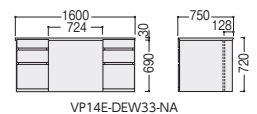

W1600×D750×H720 ●95kg  
●オールロック錠(右袖) ●樹脂製ペントレー(右袖上部)  
●仕切板各2枚(左右袖下段ファイル引出し)  
●ノックダウン

左2段右3段袖

93-5059-0 VP14E-DEW23-NA  
¥352,300

左2段右3段袖 (スマホ充電機能付)

93-5061-0 VP14E-DEWC23-NA  
¥372,200

W1600×D750×H720 ●95kg  
●オールロック錠(右袖) ●樹脂製ペントレー(右袖上部)  
●仕切板各2枚(左右袖下段ファイル引出し)  
●ノックダウン