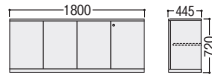

●サイドボード

天板コードホール

83-9004-0 VP18-SB-WD
¥281,700

W1800×D445×H720

- 棚板4枚付 ●錠付(右端扉のみ)
- 天板コードホール1ヶ付

point

デスクには便利な開閉カバー付コードホールを標準装備。
コードホールカバーは落とし込み式。机上面との段差が少ないフラットなデザイン。
電源コンセントなどのオプションの取付ができます。

〈標準装備〉

80-7089-0 TAER-CD2 (Bサイズ)
¥393,000 (税)
W685×D432×H930~1045
SH405~520 ●22kg

●セイルチェア P196

80-7080-0 TAS-9119
¥132,000
W622×D620×H882~997
SH406~521 ●15kg

役員用家具

応接用家具

ロビーチェア・ベンチ

カウンター

オフィスアクセサリ