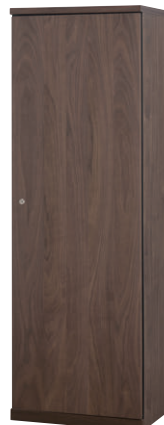

# VP18 Walnut Dark

飾らない質感とシンプルスタイル。

取手のない設計で、よりスタイリッシュに仕上げました。木の質感を感じられる優しく温かい手触り。

●天板コードホール

コードホールカバーは落とし込み式。机上面との段差が少ないフラットなデザインです。

●サイドロック

右袖箱はオールロック錠付

●引き出し

W1800×D850×H720

- オールロック錠 (右袖)、樹脂製ペントレー (右袖上段)、仕切板1枚 (左右袖下段ファイル引出し)、天板コードホール1ヶ付
- ノックダウン

\*天板と扉板との間に配線用の30mmのスキ間があります。

●書棚

83-9002-0 VP18-BS-WD  
 ¥298,400

W900×D445×H1800

- 棚板6枚付

●ロッカー

83-9003-0 VP18-LC-WD  
 ¥237,600

W600×D445×H1800

- スライドコートハンガー付 ●錠付