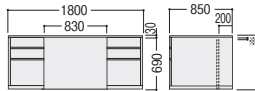

ペントレー引出し (右袖上段)

左袖・右袖下段の引出しは、A4ボックスファイル4個収納可能

■共通仕様

天板・前板・扉/ウォールナット突板、ウレタン塗装  
 本体/EBコーティング プリント化粧MDF  
 芯材/パーティクルボード・MDF  
 ガラス扉/5mm厚強化ガラス・飛散防止フィルム貼り  
 カラー/ウォールナットダーク色

●両袖デスク

83-9001-0 VP18-DEW-WD  
 ¥446,300

W1800×D850×H720

- オールロック錠 (右袖)、樹脂製ペントレー (右袖上段)、仕切板1枚 (左右袖下段ファイル引出し)、天板コードホール1ヶ付
- ノックダウン

\*天板と扉板との間に配線用の30mmのスキ間があります。

●書棚

83-9002-0 VP18-BS-WD  
 ¥298,400

W900×D445×H1800

- 棚板6枚付

●ロッカー