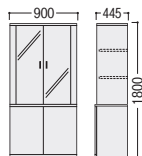

ペントレー引出し (右袖上段)

左袖・右袖下段の引出しは、A4ボックスファイル4個収納可能

■共通仕様

天板・前板・扉/ウォールナット突板、ウレタン塗装  
 本体/EBコーティング プリント化粧MDF  
 芯材/パーティクルボード・MDF  
 ガラス扉/5mm厚強化ガラス・飛散防止フィルム貼り  
 カラー/ウォールナットダーク色

●両袖デスク

83-9001-0 VP18-DEW-WD  
 ¥446,300

W1800×D850×H720

- オールロック錠 (右袖)、樹脂製ペントレー (右袖上段)、仕切板1枚 (左右袖下段ファイル引出し)、天板コードホール1ヶ付
- ノックダウン

\*天板と扉板との間に配線用の30mmのスキ間があります。

●書棚

83-9002-0 VP18-BS-WD  
 ¥298,400

W900×D445×H1800

- 棚板6枚付

●ロッカー

83-9003-0 VP18-LC-WD  
 ¥237,600

W600×D445×H1800

- スライドコートハンガー付 ●錠付