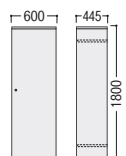

ペントレー引出し (右袖上段)

左袖・右袖下段の引出しは、A4ボックスファイル4個収納可能

■共通仕様

天板・前板・扉/ウォールナット突板、ウレタン塗装  
 本体/EBコーティング プリント化粧MDF  
 芯材/パーティクルボード・MDF  
 ガラス扉/5mm厚強化ガラス・飛散防止フィルム貼り  
 カラー/ウォールナットダーク色

●両袖デスク

83-9001-0 VP18-DEW-WD  
 ¥446,300

W1800×D850×H720

- オールロック錠 (右袖)、樹脂製ペントレー (右袖上段)、仕切板1枚 (左右袖下段ファイル引出し)、天板コードホール1ヶ付
- ノックダウン

\*天板と扉板との間に配線用の30mmのスキ間があります。

●書棚

83-9002-0 VP18-BS-WD  
 ¥298,400

W900×D445×H1800

- 棚板6枚付

●ロッカー

83-9003-0 VP18-LC-WD  
 ¥237,600

W600×D445×H1800

- スライドコートハンガー付 ●錠付