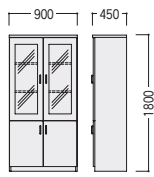

クリエイティブ
スペース
ワーク
ステーション
デスク
OAテーブル
ラック
ハイグレード
チェア
オフィス
チェア
モニター
スクリーン
会議
テーブル
会議
ミーティングチェア

会議・
研修室用家具/備品
ホワイトボード・
掲示板
ラウンジ・
リフレッシュ家具
システム収納家具・
スライド書架
収納家具・
整理用品
ロッカー・
シューズボックス
耐火金庫

役員用家具

応接用家具
ロビーチェア・
ベンチ
カウンター
オフィス
アクセサリ
屋外用家具・
備品
ベッド・
レセプション用家具
間仕切・
内装材
工場・
物流用家具
高齢者・
医療施設用家具
学校・
図書館用家具
店舗用家具
官公庁仕様家具
/ 防災用品

●書庫

可動棚

34-0159-0 KVP19-BS
¥317,900

W900×D450×H1800
●棚板6枚付

●ロッカー

スライドコートハンガー

34-0160-0 KVP19-LC
¥257,100

W600×D450×H1800
●スライドコートハンガー付、錠付