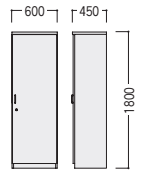

●書庫

可動棚

34-0159-0 KVP19-BS
¥317,900

W900×D450×H1800
●棚板6枚付

●ロッカー

スライドコートハンガー

34-0160-0 KVP19-LC
¥257,100

W600×D450×H1800
●スライドコートハンガー付、錠付

●布張り応接セット/JF-800F

- アームチェア JF-800AC ×2
- ソファ JF-800SF ×1
- スツール JF-800ST ×1
- センターテーブル JKM-126CT-DC ×1

写真のセット価格 ¥1,314,400

応接セット P547