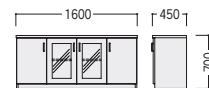

W1600

34-0157-0 KVP19-DEWS
¥375,000

W1600×D850×H720

■ワイヤリング

天板左コーナーにはコードホール左右2個を装備。ホールの下は、袖箱背面が開閉式になっているのでメンテナンスも容易です。

●サイドボード

34-0158-0 KVP19-SB ¥317,900

W1600×D450×H700

- 棚板3枚付

可動棚

●応接テーブル(※KVP19デスク天板とは、材質・仕上げが異なります。)

センターテーブル(パネル脚)

34-0089-1 JKM-126CT-DC
¥182,700

W1200×D600×H450

応接テーブル P557