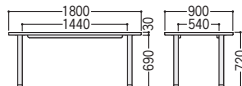

工場・  
物流  
用家具

高齢者・  
医療  
施設  
用家具

学校・  
図書館  
用家具

店舗  
用家具

官公庁  
仕様  
家具  
・防  
火  
用品

●サイドボード

47-1123-0 VP31R-SB  
¥460,100

W1800×D450×H700 ●50.4kg  
●棚板3枚付

●会議テーブル

47-1118-0 VP31R-1890MT  
¥340,600

W1800×D900×H720 ●45.2kg  
●脚/φ60パイプ、クロムメッキ、アジャスター付

●パーソナルハンガー

47-0552-0 CHV-15-DC  
¥52,700

W430×D370×H1500 ●5.3kg  
●主材/ラバーウッド材、ウレタン塗装  
●カラー/DC(ダークブラウン1)

●会議セット

会議テーブル VP31R-1890MT×1  
チェア M-N1800LLB ×4

写真のセット価格 ¥981,800

会議用チェア/M-N1800LLB P203

●応接セット/JF-181F

アームチェア JF-181FAC ×2  
ソファ JF-181FSF ×1  
センターテーブル JTG-1260DC ×1  
コーナーテーブル JTG-660DC ×1  
サービス台 STG-750DC ×1

写真のセット価格 ¥619,600

応接セット P551