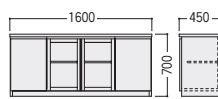

- オールロック錠、樹脂製ペントレー(右袖上段)、仕切板2枚(ファイル引出し)、天板コードホール付
- ファイル引出し(左袖上下段・右袖下段)、有効内寸/ W346 × D405 × H275 ●ソックダウン

●サイドボード

可動棚

●応接テーブル(※KVP33デスク天板とは、材質・仕上げが異なります。)

突板天板タイプ	34-0165-0 KVP33-SB ¥385,700
メラミン天板タイプ	34-0165-1 KVP33-SBM ¥371,400
	W1600 × D450 × H700

KVP33-SB・SBM

センターテーブル(パネル部)
34-0089-1 JKM-126CT-DC
¥182,700
W1200 × D600 × H450
応接テーブル P557

- 棚板3枚付

■ワイヤリング

天板左右コーナーにはコードホール1ヶを装備。ホールの下は、袖箱背面が開閉式になっているのでメンテナンスも容易です。