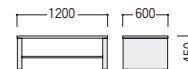

- オールロック錠、樹脂製ペントレー(右袖上段)、仕切板2枚(ファイル引出し)、天板コードホール付
- ファイル引出し(左袖上下段・右袖下段)、有効内寸/ W346 × D405 × H275 ●ソックダウン

●サイドボード

可動棚

●応接テーブル(※KVP33デスク天板とは、材質・仕上げが異なります。)

突板天板タイプ	34-0165-0 KVP33-SB ¥385,700
メラミン天板タイプ	34-0165-1 KVP33-SBM ¥371,400
	W1600 × D450 × H700

KVP33-SB・SBM

センターテーブル(パネル部)
34-0089-1 JKM-126CT-DC
¥182,700
W1200 × D600 × H450
応接テーブル P557

- 棚板3枚付

■ワイヤリング

天板左右コーナーにはコードホール1ヶを装備。ホールの下は、袖箱背面が開閉式になっているのでメンテナンスも容易です。