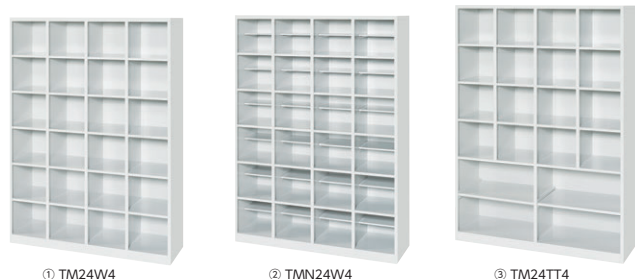

T型オープンシューズボックス(棚板一部取外し式)

●10段(棚板/下より1・3・5・7枚目取り外し可)

●5段(棚板/下より1・3枚目取り外し可)

●7段(棚板/下より1・3・5枚目取り外し可)

●縦仕切なし(棚板一部取外し可)

タイプ	寸法W×D×H(ボックス内寸)	質量kg	商品コード	品番	価格
5段 横2人(10人用)	530×340× 880(490×339×147)	17.0	① 82-8002-0	T5TT10	¥ 46,600
5段 横4人(20人用)	1020×340× 880(980×339×147)	27.0	② 82-8003-0	T5TT20	¥ 60,500
5段 横6人(30人用)	1530×340× 880(735×339×147)	40.0	③ 82-8004-0	T5TT30	¥102,300
7段 横4人(28人用)	1020×340×1204(980×339×147)	35.0	④ 82-8005-0	T7TT28	¥ 78,600
7段 横6人(42人用)	1530×340×1204(735×339×147)	53.0	⑤ 82-8006-0	T7TT42	¥133,700
10段 横4人(40人用)	1020×340×1690(980×339×147)	49.0	⑥ 82-8007-0	T10TT40	¥107,600

■仕様 本体/スチール、メラミン焼付塗装 ●カラー/ホワイト ●金属100% ●アジャスター付

クリエイティブスペース
ワークステーション
デスク
OAテーブル
ハイグレードチェア
オフィスチェア
ローテーションスクリーン

T型オープンシューズボックス(縦仕切り付)

●中棚なし

●中棚付(中棚/D200)

●取外し棚付(下段)

●縦仕切付

タイプ	寸法W×D×H(ボックス内寸)	質量kg	商品コード	品番	価格
4列6段(24人用)	1080×340×1480(245×339×220)	48.0	① 82-8008-0	TM24W4	¥ 91,100
4列6段(24人用)	1080×340×1480(245×339×220)	59.0	② 82-8009-0	TMN24W4	¥109,300
4列4段+2列横4人(24人用)	1080×340×1480(245×339×220/510×339×220)	45.0	③ 82-8010-0	TM24TT4	¥118,500

●可動棚付

タイプ	寸法W×D×H(ボックス内寸)	質量kg	商品コード	品番	価格
1列フリー(可動棚3枚付)	285×340×1480(245×339×1395)	14.0	④ 82-8011-0	TFJ1-1480	¥51,600
2列フリー(可動棚6枚付)	550×340×1480(245×339×1395)	23.0	⑤ 82-8012-0	TFJ2-1480	¥81,200

■仕様 本体/スチール、メラミン焼付塗装 ●カラー/ホワイト ●金属100%

フリータイプ(可動棚付)

●可動棚3枚付

●可動棚6枚付

●シューズトレー(オプション)

82-8013-0 T-ST238G ¥1,200
W238×D330×H60mm
内寸/W220×D300×H58mm

会議・ミーティングテーブル
会議・ミーティングチェア
会議・研修室器具/備品
ホワイトボード・掲示板
ラウンジ・リフレッシュ家具
システム収納家具・スライド書架

SFオープンシューズボックス

●縦仕切なし・中棚付