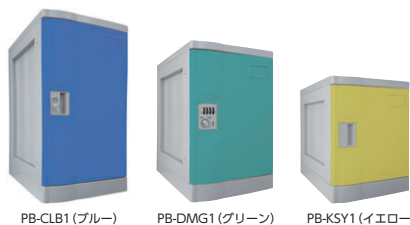

■サイズバリエーション

Lサイズ   Mサイズ   Sサイズ

PB-CLB1(ブルー)   PB-DMG1(グリーン)   PB-KSY1(イエロー)
(ベース付)   (ベース付)   (ベース付)
W310×D470×H638   W310×D470×H492   W310×D470×H405
内寸/266×417×555   内寸/266×417×410   内寸/266×417×322