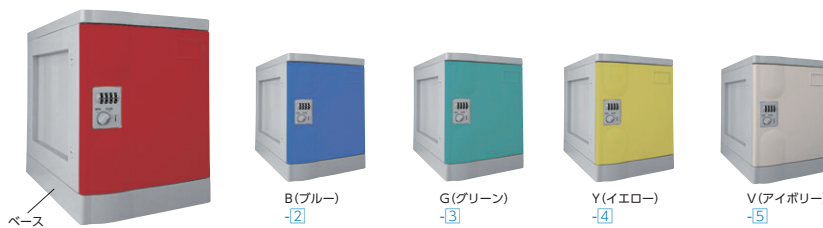

## プラボックス(簡易組立式)

優れた耐水性と耐久性を兼ね備え、工具なしで簡単に組立・分解・増設できます。

錠はシリンダー錠・ダイヤル錠・錠なしの3タイプ。

カラーは5色と豊富なバリエーションを揃えております。

### ■カラーバリエーション

※写真はSサイズ/ダイヤル錠タイプ(ベース付)です。