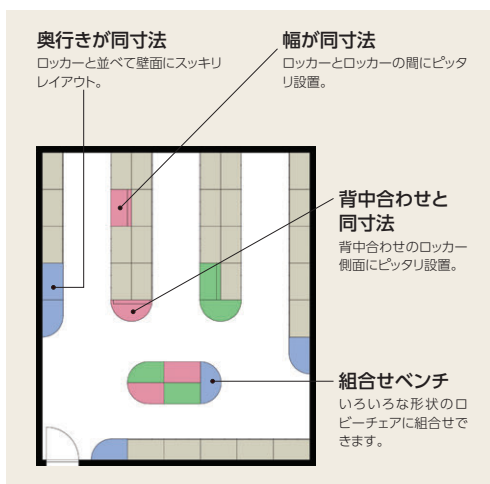

ロッカールームベンチ LRBシリーズ

ロッカーと同寸法で作られたロッカールーム用ベンチ。背もたれはマグネット付で、ロッカーの背面などに貼り付けて使用できます。

■張地カラー (防汚ビニールレザー)

■共通仕様

表面材/ビニールレザー
座/ウレタンフォームクッション、木枠
脚部/木製、アジャスター付

※専用背もたれをご使用の際は、もたれでも転倒しないものに取り付けてください。

●背もたれ

●ベンチ

ソファベッド

point 体調不良時には休息用ベッドに早替わり

■仕様

背・座/ビニールレザー張り
ウレタンフォームクッション
本体木枠/カパール材、合板
●ローリング式メカ

●ベッド時

47-0681-□ SFB-19SV-□ ¥182,500

W1800 × D665 × H680 SH400 ●ベッド時/D780 ●33.1kg

■張地カラー (ビニールレザー/抗菌・防汚・耐アルコール・難燃性)

●ローリング式メカ (ソファを壁付設置したままベッドにすることができます。)