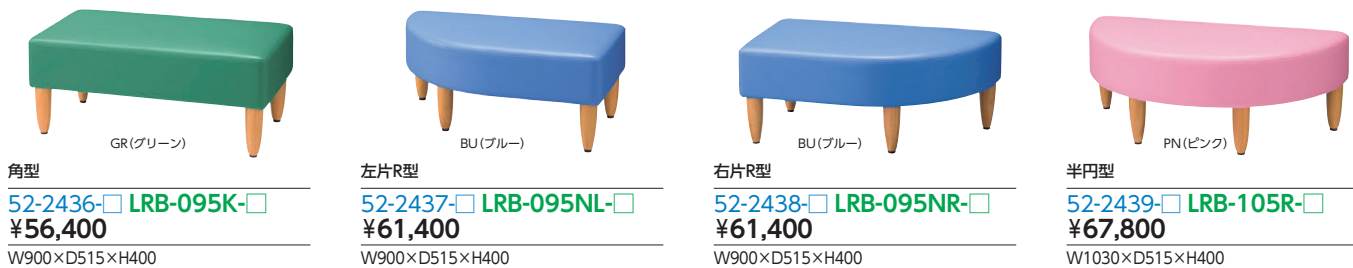

ロッカールームベンチ LRBシリーズ

ロッカーと同寸法で作られたロッカールーム用ベンチ。背もたれはマグネット付で、ロッカーの背面などに貼り付けて使用できます。

■張地カラー (防汚ビニールレザー)

■共通仕様

表面材/ビニールレザー
座/ウレタンフォームクッション、木枠
脚部/木製、アジャスター付

※専用背もたれをご使用の際は、もたれでも転倒しないものに取り付けてください。

●背もたれ

●ベンチ

ソファベッド

point 体調不良時には休息用ベッドに早替わり

■仕様

背・座/ビニールレザー張り
ウレタンフォームクッション
本体木枠/カパール材、合板
●ローリング式メカ

●ベッド時

47-0681-□ SFB-19SV-□ ¥182,500

W1800 × D665 × H680 SH400 ●ベッド時/D780 ●33.1kg

■張地カラー (ビニールレザー/抗菌・防汚・耐アルコール・難燃性)

●ローリング式メカ (ソファを壁付設置したままベッドにすることができます。)