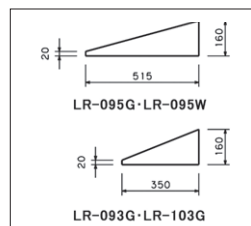

ロッカールーフ

●LR-095W 使用例

point ロッカー上部の埃だまりや物置き防止に役立つのがロッカールーフです。

ホワイト(W900×D515ロッカー用)
52-3236-0 LR-095W ¥26,300
W900×D515×H160

ニューグレイ(W900×D515ロッカー用)
52-3233-0 LR-095G ¥26,300
W900×D515×H160

SLB扉付シューズボックス用

☒P502

ニューグレイ(W900×D350シューズボックス用)
52-3234-0 LR-093G ¥21,800
W900×D350×H160

ニューグレイ(W1100×D350シューズボックス用)
52-3235-0 LR-103G ¥27,500
W1100×D350×H160

●ロッカールーフ寸法

■共通仕様

材質/メラミン化粧板

ミニロッカー(シリンダー錠)

壁や窓下などのちょっとした空間を有効活用できる1人用のミニロッカーです。上下左右に連結できますので、転倒防止のため連結してご使用ください。