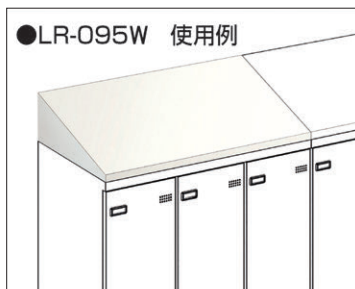

ロッカールーフ

●LR-095W 使用例

point ロッカー上部の埃だまりや物置き防止に役立つのがロッカールーフです。

ホワイト(W900×D515ロッカー用)
52-3236-0 LR-095W ¥26,300
W900×D515×H160

ニューグレイ(W900×D515ロッカー用)
52-3233-0 LR-095G ¥26,300
W900×D515×H160

SLB扉付シューズボックス用

☒P502

ニューグレイ(W900×D350シューズボックス用)
52-3234-0 LR-093G ¥21,800
W900×D350×H160

ニューグレイ(W1100×D350シューズボックス用)
52-3235-0 LR-103G ¥27,500
W1100×D350×H160

●ロッカールーフ寸法

■共通仕様

材質/メラミン化粧板

ミニロッカー(シリンダー錠)

壁や窓下などのちょっとした空間を有効活用できる1人用のミニロッカーです。上下左右に連結できますので、転倒防止のため連結してご使用ください。