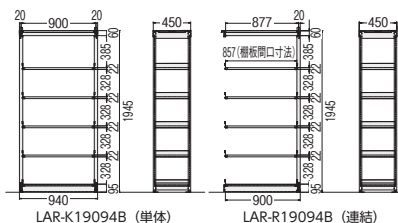

単体 連結

●H1245(3段)タイプ

LAR-K12094B

連結例  
LAR-K12094B(単体) + LAR-R12094B(連結)

単体 連結

タイプ	寸法W×D×H	質量kg	商品コード	品番	価格
単体	940×450×1945	60.0	11-5806-0	LAR-K19094B	¥219,100
	940×450×1245	44.9	11-5807-0	LAR-K12094B	¥183,400
連結	900×450×1945	55.5	11-5808-0	LAR-R19094B	¥195,700
	900×450×1245	41.5	11-5809-0	LAR-R12094B	¥157,000

●H1945(5段)タイプ

●H1245(3段)タイプ

■棚板カラー

M(モカブラウン)

■共通仕様

- 支柱/スチール、粉体塗装(ピュアブラック)
- 天板/(H1245)メラミン化粧板(モカブラウン)、  
パーティクルボード、ABS樹脂エッジ  
(H1945) スチール、粉体塗装(ブラック)
- 棚板/メラミン化粧板(モカブラウン)、  
パーティクルボード、ABS樹脂エッジ、22mm厚
- 棚板ピッチ/25mm
- 棚板耐荷重(均等荷重)/60kg
- 転倒防止金具付