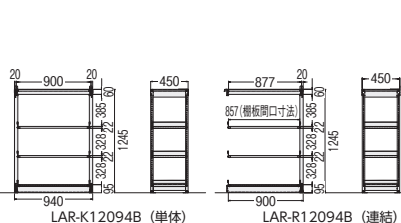

単体 連結

●H1245(3段)タイプ

LAR-K12094B

連結例  
LAR-K12094B(単体) + LAR-R12094B(連結)

単体 連結

タイプ	寸法W×D×H	質量kg	商品コード	品番	価格
単体	940×450×1945	60.0	11-5806-0	LAR-K19094B	¥219,100
	940×450×1245	44.9	11-5807-0	LAR-K12094B	¥183,400
連結	900×450×1945	55.5	11-5808-0	LAR-R19094B	¥195,700
	900×450×1245	41.5	11-5809-0	LAR-R12094B	¥157,000

●H1945(5段)タイプ

●H1245(3段)タイプ

■棚板カラー

M(モカブラウン)

■共通仕様

- 支柱/スチール、粉体塗装(ピュアブラック)
- 天板/(H1245)メラミン化粧板(モカブラウン)、  
パーティクルボード、ABS樹脂エッジ  
(H1945) スチール、粉体塗装(ブラック)
- 棚板/メラミン化粧板(モカブラウン)、  
パーティクルボード、ABS樹脂エッジ、22mm厚
- 棚板ピッチ/25mm
- 棚板耐荷重(均等荷重)/60kg
- 転倒防止金具付