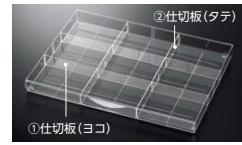

A3判整理ケース(プラスチックトレイ)

A3判トレイ用仕切板 (オプション)

タテ・ヨコ共 2分割または3分割に仕切ることができます。(最大9分割まで可能)

●浅型トレイ (A3用紙対応)
耐荷重 **2kg**

A3浅型トレイ
有効内寸/
W437×D312×H35

●A3浅型トレイ用仕切板

- ① 52-1741-0 A3-DPS (タテ) ¥300
- ② 52-1742-0 A3-WPS (ヨコ) ¥350