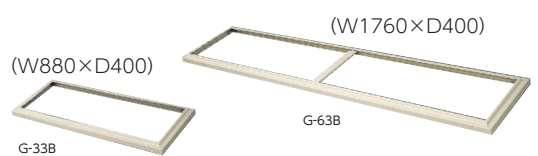

寸法 W×D×H	内寸 W×D×H	質量kg	商品コード	品番	価格
880×400×400	830×340×337	13	52-3061-0	G-31SS	¥39,200
1760×400×400	右829・左854×340×337	24	52-3062-0	G-61SS	¥55,700

調整用ベース

●カラー/ニューグレイ

H880書庫2段積み(H1760)と、H1790書庫の高さを揃える場合に使用してください。