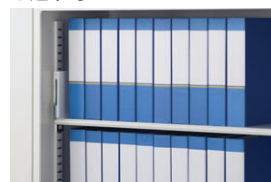

●通常時

通常時は棚板前に落下防止バーがセットされています。感震式ユニットは棚板と本体内側に挟み込んで固定します。