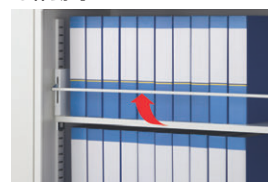

ANW(ホワイト)シリーズ専用感震式落下防止バー ※ANWシリーズのオープン書庫・両開き書庫(一部除く)をご利用できます。

52-3504-0 ANW-TUBM ¥14,600

感震ユニット:W20×D149×H143mmスチール製
落下防止バー:L836mm スチールPPコーティングパイプ
●本体・棚板取付用両面テープ付
※ホワイト色のみ

地震が起きた時のファイルや書籍の落下による事故からワーカーの安全を確保します。震度4相当の揺れを感震式ユニット内のバランスが感知、ファイルや書籍が飛び出す前に落下防止バーが作動して人と書籍を災害から守ります。

注: 実際の地震では揺れの方向や地震波形など条件により感知の差が生じ、バーが作動しない場合があります。

●通常時

通常時は棚板前に落下防止バーがセットされています。感震式ユニットは棚板と本体内側に挟み込んで固定します。

●作動時

作動時は落下防止バーが跳ね上がり、ファイルや書籍などの落下を防ぎます。手動でバーの上げ下げも可能です。

※可動棚板のみ取り付けが可能です。書庫最下部には取り付けできません。