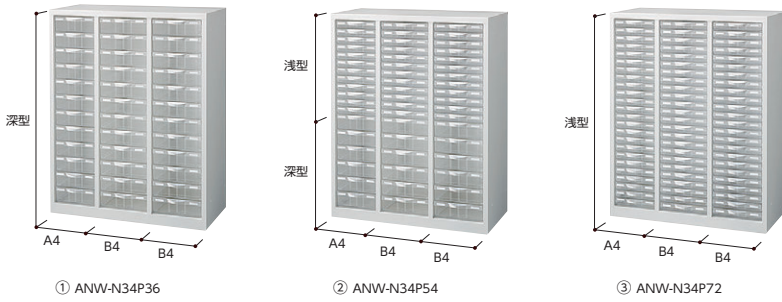

A4対応ニュースタンダード書庫 ANW(ホワイト)シリーズ

H1120下置用 (W880×D400) A4/B4コンビプラスチックキャビネット (A4左1列/B4右2列)、アジャスター付

プラスチックトレイ

A4引出し
●引出し内寸/W223×D312×H35 (浅型)・H77 (深型)
引出し当り耐荷重 1 kg A4判浅型 引出し当り耐荷重 2 kg A4判深型

B4引出し
●引出し内寸/W258×D368×H35 (浅型)・H77 (深型)
引出し当り耐荷重 2 kg B4判浅型 引出し当り耐荷重 3 kg B4判深型

※A4引出し仕切板 ☒P474 ※B4引出し仕切板 ☒P476

タイプ	寸法W×D×H	仕様	質量kg	商品コード	品番	価格
A4・B4 コンビ	880×400×1120	A4/深12、B4/深24	47	① 52-1774-2	ANW-N34P36	¥136,100
		A4/浅12・深6、B4/浅24・深12	50	② 52-1775-2	ANW-N34P54	¥153,300
		A4/浅24、B4/浅48	53	③ 52-1776-2	ANW-N34P72	¥180,200

H1120下置用 (W880×D400) 右側オープン棚A4プラスチックキャビネット、アジャスター付

プラスチックトレイ

A4引出し
●引出し内寸/W223×D312×H35 (浅型)・H77 (深型)
引出し当り耐荷重 1 kg A4判浅型 引出し当り耐荷重 2 kg A4判深型

※A4引出し仕切板 ☒P474

タイプ	寸法W×D×H	棚内寸W×D×H	仕様	質量kg	商品コード	品番	価格
A4深/オープン	880×400×1120	305×398×333	A4/深24、固定棚板2枚	40	① 52-3490-0	ANW-N34KP24	¥130,000
A4浅深/オープン			A4/浅24、深12、固定棚板2枚	42	② 52-3491-0	ANW-N34KP36	¥140,600
A4浅/オープン			A4/浅48、固定棚板2枚	44	③ 52-3492-0	ANW-N34KP48	¥151,200

H400上置用書庫 (W880/1760×D400) 抗菌 取手に抗菌加工

タイプ	寸法W×D×H	内寸W×D×H	質量kg	商品コード	品番	価格
両開き	880×400×400	830×360×336.5	13	① 52-1559-2	ANW-31H	¥51,900
スチール 引戸	880×400×400	830×340×337	13	② 52-1560-2	ANW-31S	¥39,200
	1760×400×400	右829・左854×340×337	24	③ 52-1561-2	ANW-61S	¥55,700