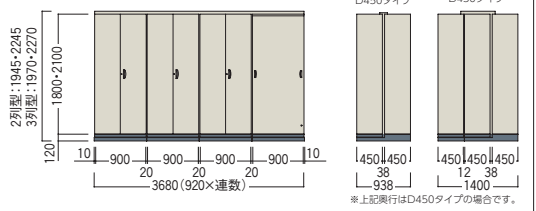

QUWALL (クウォール) スライド書庫

RW・RGタイプの収納庫と組み合わせ
お使いいただけるスライド書庫です。

スペースコストの上昇・情報の氾濫そして快適性の追求といった
オフィス環境の変化に対応するのがこのスライド書庫です。

- 前列の移動用書庫を左右に動かすことによって、後列の固定用書庫の出し入れが自由に行えます。壁面を二重・三重に活用できるので、スペースの最大利用が可能となります。
- 資料を大量に収納できるため資料の集中管理が可能となり、オフィス環境が著しく改善されます。また設置後の追加も可能です。
- 列数は前列・後列を設置する2列タイプと前列・中列・後列を設置する3列タイプがあり、収納物やスペースに応じたレイアウトが可能です。
- 後列固定本体は、前列の書庫が扉がわりになりますので、オープン書庫をご使用ください。(エンド部本体にフルオープンドアを取付けできます。)
- 前列移動用書庫には、両開き書庫・引出し書庫等組合わせて使用することができます。

下部ベースには脱輪防止構造の1本レールを組込んでいます。また両端には車輪止めがついており安全性が良く移動もスムーズです。(床固定可能)

錠付の移動ベースを使用することで、前列書庫を固定できるので密閉保管が可能です。また後列エンドの書庫はフルオープンドアで施錠できます。

スライド書庫 寸法図

RW45 (D450) 2列5連型・フルオープンドア仕様

10	20	4600	H2245	RW45-21H	両開き書庫	×4
900	900	900	900	RW45-21K	オープン書庫	×5
10	20	20	20	RW-FOD21	フルオープンドア	×1
20	20	20	20	RG-2KB4545	2列用固定ベース (D450+D450)	×5
20	20	20	20	RG-2RSJ	2列用レールセット (中用)	×4
20	20	20	20	RG-2RSE	2列用レールセット (備用)	×1
20	20	20	20	RG-MB45	移動ベース (錠無・D450)	×3
20	20	20	20	RG-SB45	移動ベース (錠付・D450)	×1
20	20	20	20	RW-SP21	目地板	×4