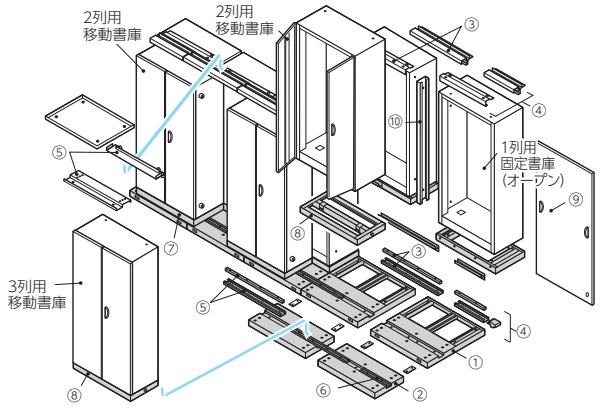

QUWALL (クウォール) スライド書庫

RW・RGタイプの収納庫と組み合わせ
お使いいただけるスライド書庫です。

スペースコストの上昇・情報の氾濫そして快適性の追求といった
オフィス環境の変化に対応するのがこのスライド書庫です。

- 前列の移動用書庫を左右に動かすことによって、後列の固定用書庫の出し入れが自由に行えます。壁面を二重・三重に活用できるので、スペースの最大利用が可能となります。
- 資料を大量に収納できるため資料の集中管理が可能となり、オフィス環境が著しく改善されます。また設置後の追加も可能です。
- 列数は前列・後列を設置する2列タイプと前列・中列・後列を設置する3列タイプがあり、収納物やスペースに応じたレイアウトが可能です。
- 後列固定本体は、前列の書庫が扉がわりになりますので、オープン書庫をご使用ください。(エンド部本体にフルオープンドアを取付けできます。)
- 前列移動用書庫には、両開き書庫・引出し書庫等組合わせて使用することができます。

下部ベースには脱輪防止構造の1本レールを組込んでいます。また両端には車輪止めがついており安全性が良く移動もスムーズです。(床固定可能)

錠付の移動ベースを使用することで、前列書庫を固定できるので密閉保管が可能です。また後列エンドの書庫はフルオープンドアで施錠できます。

スライド書庫 寸法図

RW45 (D450) 2列5連型・フルオープンドア仕様

10	20	4600	H2245	RW45-21H	両開き書庫	×4
900	900	900	900	RW45-21K	オープン書庫	×5
10	20	20	20	RW-FOD21	フルオープンドア	×1
20	20	20	20	RG-2KB4545	2列用固定ベース (D450+D450)	×5
20	20	20	20	RG-2RSJ	2列用レールセット (中用)	×4
20	20	20	20	RG-2RSE	2列用レールセット (備用)	×1
20	20	20	20	RG-MB45	移動ベース (錠無・D450)	×3
20	20	20	20	RG-SB45	移動ベース (錠付・D450)	×1
20	20	20	20	RW-SP21	目地板	×4

セット価格 **¥1,394,500**

クウォール/スライド書庫システム展開図

●スライド書庫 部材表 (RG/RWタイプ共通)

タイプ	商品コード	品番	価格
① 2列用固定ベース	D400用 (D400+D400)	52-1909-0 RG-2KB4040	¥52,600
	D450用 (D450+D450)	52-1911-0 RG-2KB4545	¥52,800
	D500用 (D500+D500)	52-1913-0 RG-2KB5050	¥54,400
② 3列用固定ベース	D400用 (D400)	52-1910-0 RG-3KB40	¥32,200
	D450用 (D450)	52-1912-0 RG-3KB45	¥32,500
	D500用 (D500)	52-1914-0 RG-3KB50	¥33,600
③ 2列用レールセット (中用)	D400/450/500共通	52-1915-0 RG-2RSJ	¥25,900
	D400/450/500共通	52-1916-0 RG-2RSE	¥29,300
	D400/450/500共通	52-1917-0 RG-3RSJ	¥32,500
④ 2列用レールセット (備用)	D400/450/500共通	52-1918-0 RG-3RSE	¥23,200
	D400用 (D400)	52-1919-0 RG-MB40	¥23,500
	D450用 (D450)	52-1921-0 RG-MB45	¥23,700
⑤ 3列用レールセット (中用)	D500用 (D500)	52-1923-0 RG-MB50	¥24,900
	D400用 (D400)	52-1920-0 RG-SB40	¥28,500
	D450用 (D450)	52-1922-0 RG-SB45	¥28,700
⑥ 3列用レールセット (備用)	D500用 (D500)	52-1924-0 RG-SB50	¥29,700