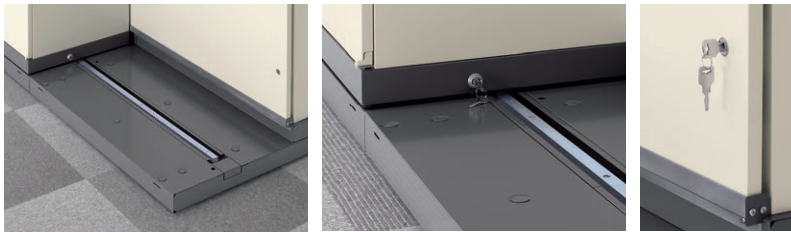

QUWALL (クウォール) スライド書庫

RW・RGタイプの収納庫と組み合わせ
お使いいただけるスライド書庫です。

スペースコストの上昇・情報の氾濫そして快適性の追求といった
オフィス環境の変化に対応するのがこのスライド書庫です。

- 前列の移動用書庫を左右に動かすことによって、後列の固定用書庫の出し入れが自由に行えます。壁面を二重・三重に活用できるので、スペースの最大利用が可能となります。
- 資料を大量に収納できるため資料の集中管理が可能となり、オフィス環境が著しく改善されます。また設置後の追加も可能です。
- 列数は前列・後列を設置する2列タイプと前列・中列・後列を設置する3列タイプがあり、収納物やスペースに応じたレイアウトが可能です。
- 後列固定本体は、前列の書庫が扉がわりになりますので、オープン書庫をご使用ください。(エンド部本体にフルオープンドアを取付けできます。)
- 前列移動用書庫には、両開き書庫・引出し書庫等組合わせて使用することができます。

下部ベースには脱輪防止構造の1本レールを組込んでいます。また両端には車輪止めがついており安全性が良く移動もスムーズです。(床固定可能)

錠付の移動ベースを使用することで、前列書庫を固定できるので密閉保管が可能です。また後列エンドの書庫はフルオープンドアで施錠できます。

スライド書庫 寸法図

RW45 (D450) 2列5連型・フルオープンドア仕様

10	20	4600	H2245	RW45-21H	両開き書庫	×4
900	900	900	900	RW45-21K	オープン書庫	×5
10	20	20	20	RW-FOD21	フルオープンドア	×1
20	20	20	20	RG-2KB4545	2列用固定ベース (D450+D450)	×5
20	20	20	20	RG-2RSJ	2列用レールセット (中用)	×4
20	20	20	20	RG-2RSE	2列用レールセット (備用)	×1
20	20	20	20	RG-MB45	移動ベース (錠無・D450)	×3
20	20	20	20	RG-SB45	移動ベース (錠付・D450)	×1
20	20	20	20	RW-SP21	目地板	×4