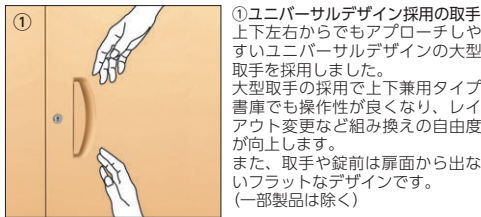

universal design (ユニバーサルデザイン)

①ユニバーサルデザイン採用の取手上下左右からでもアプローチしやすいユニバーサルデザインの大型取手を採用しました。大型取手の採用で上下兼用タイプ書庫でも操作性が良くなり、レイアウト変更など組み換えの自由度が向上します。また、取手や錠前は扉面から出ないフラットなデザインです。(一部製品は除く)