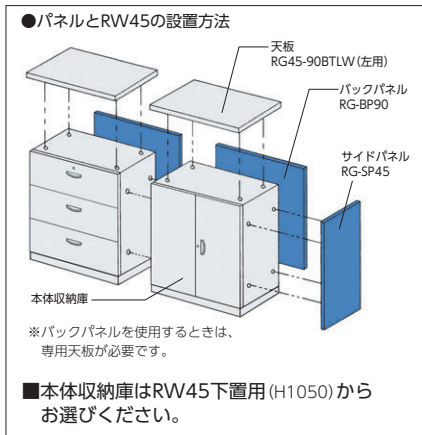

パネルカラー

布地/ポリエステル100% (再生51%)

バックパネル

バックパネル
52-1719-☐ RG-BP90 ☐ ¥32,400
W900×D12×H1050 ●8kg

サイドパネル

サイドパネル
52-1720-☐ RG-SP45 ☐ ¥15,500
W462×D18×H1050 ●4kg

木製専用天板 (ホワイト)

中間用天板
52-1721-0 RG45-90BTW ¥20,000
W900×D467×H20 ●5kg

端用天板 (左用)
52-1722-0 RG45-90BTLW ¥22,300
W918×D467×H20 ●5kg

端用天板 (右用)
52-1723-0 RG45-90BTRW ¥22,300
W918×D467×H20 ●5kg

※お客様側から見て左用・右用がございます。