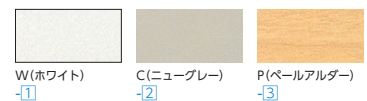

天板カラー

B (ウォールナット)
-4

MB (モカブラウン)
-5

※抗ウイルス・抗菌天板も対応いたします。担当者までお問い合わせ
ください。(標準天板カラーとは異なります)

仕様

天板/メラミン化粧板20mm厚、硬質ABS樹脂エッジ巻
芯材/パーティクルボード