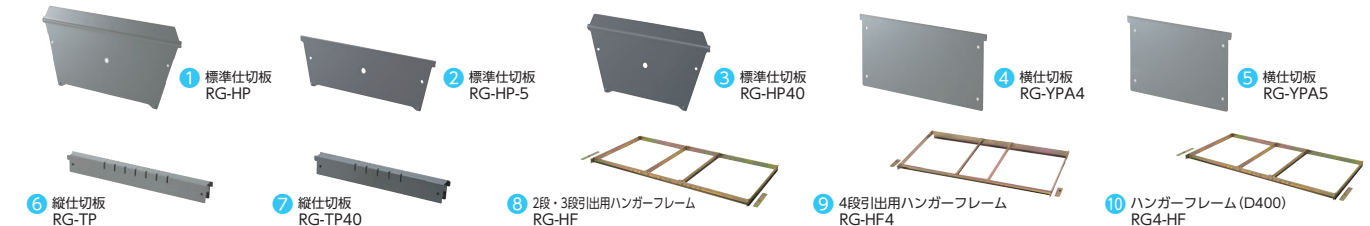

クウォールシリーズ/引出用オプション・スライドボード

仕切板色分類 ■ 標準仕切板 ■ 横仕切板 ■ 縦仕切板 ■ ハンガーフレーム

RW45/5・RG45 ●2段・3段引出用オプション  2段/RW45-207D 標準仕切板 RG-HP×4枚付  3段/RW5-310D・RW45-310D 標準仕切板 RG-HP×6枚付  (ボタン錠) 各段施錠3段/RW45-310KD-B 標準仕切板 RG-HP×6枚付  (シリンダー錠) 各段施錠3段/RW45-310KD 標準仕切板 RG-HP×6枚付  (ダイヤル錠) 各段施錠3段/RW45-310KD-D2 標準仕切板 RG-HP×6枚付  (IC錠) 各段施錠3段/RW45-310KD-CR 標準仕切板 RG-HP×6枚付	仕切板使用例 B4ファイル横収納  標準仕様 標準仕切板 ① RG-HP×2枚付	ハンガーフレーム使用例 B4フォルダー横収納  ⑥ RG-HF×1 B4フォルダー縦収納  ⑧ RG-HF×1	
	RW45 ●4段引出用オプション  4段/RW45-410D 標準仕切板 RG-HP×8枚付	仕切板使用例 A4ファイル縦2列収納  縦仕切板 ⑥ RG-TP×2 横仕切板 ④ RG-YPA4×2	A4フォルダー横収納  ⑥ RG-HF×1
RW45 ●5段・6段引出用オプション  5段/RW45-510D 標準仕切板 RG-HP-5×10枚付  6段/RW45-610D 標準仕切板 RG-HP-5×12枚付	仕切板使用例 ファイル横収納  標準仕様 標準仕切板 ① RG-HP×2枚付	ハンガーフレーム使用例 A5ファイル縦3列収納  縦仕切板 ⑥ RG-TP×2 横仕切板 ⑤ RG-YPA5×3	
	RW4 ●3段引出用オプション  3段/RW4-310D 標準仕切板 RG-HP40×6枚付	仕切板使用例 ファイル横収納  標準仕様 標準仕切板 ② RG-HP-5×2枚付	ハンガーフレーム使用例 A4フォルダー横収納  ⑩ RG4-HF×1 B4フォルダー縦収納  ⑩ RG4-HF×1

品名	商品コード	品番	価格
標準仕切板	52-1427-0	① RG-HP	¥2,600
	52-1718-0	② RG-HP-5	¥2,600
	52-1716-0	③ RG-HP40	¥2,600
横仕切板	52-1428-0	④ RG-YPA4	¥2,600
	52-1429-0	⑤ RG-YPA5	¥2,600

品名	商品コード	品番	価格	
縦仕切板	52-1430-0	⑥ RG-TP	¥2,200	
	52-1717-0	⑦ RG-TP40	¥2,200	
ハンガーフレーム	2段・3段用	52-0403-0	⑧ RG-HF	¥8,000
	4段用	52-0407-0	⑨ RG-HF4	¥8,000
	(D400)3段用	52-0565-0	⑩ RG4-HF	¥8,000

スライドボード (RW・RGタイプ共通)

システム収納家具の前面を利用してボードを取り付けることができます。収納物の出し入れの際、スライドボードは大きな引違い扉となります。オープンタイプ、引違いタイプの書庫にも取り付けが可能です。
 ※既存の書庫に取り付けることも可能です。

■仕様 (スライドボード)

- ボード板面/アルミホークホワイト
- ボード枠/アルミ押し出し材、アルマイト仕上(マットシルバー)
- 付属品/ペントレー、マーカー、イレーザ