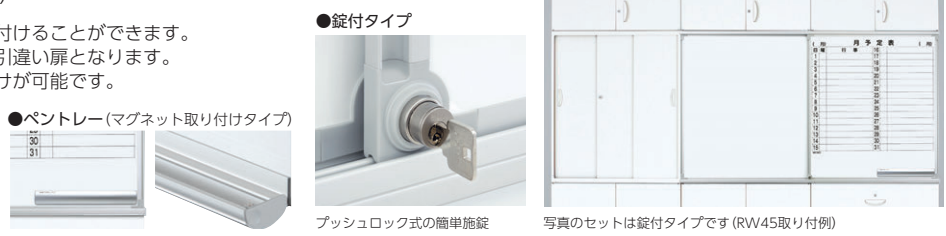

品名	商品コード	品番	価格
標準仕切板	52-1427-0	① RG-HP	¥2,600
	52-1718-0	② RG-HP-5	¥2,600
	52-1716-0	③ RG-HP40	¥2,600
横仕切板	52-1428-0	④ RG-YPA4	¥2,600
	52-1429-0	⑤ RG-YPA5	¥2,600

品名	商品コード	品番	価格	
縦仕切板	52-1430-0	⑥ RG-TP	¥2,200	
	52-1717-0	⑦ RG-TP40	¥2,200	
ハンガーフレーム	2段・3段用	52-0403-0	⑧ RG-HF	¥8,000
	4段用	52-0407-0	⑨ RG-HF4	¥8,000
	(D400)3段用	52-0565-0	⑩ RG4-HF	¥8,000

スライドボード (RW・RGタイプ共通)

システム収納家具の前面を利用してボードを取り付けることができます。収納物の出し入れの際、スライドボードは大きな引違い扉となります。オープンタイプ、引違いタイプの書庫にも取り付けが可能です。
 ※既存の書庫に取り付けることも可能です。

■仕様 (スライドボード)

- ボード板面/アルミホークホワイト
- ボード枠/アルミ押し出し材、アルマイト仕上(マットシルバー)
- 付属品/ペントレー、マーカー、イレーザ

タイプ (H1050)	組合せパターン	錠なしタイプ			錠付タイプ		
		商品コード	品番	価格	商品コード	品番	価格
2連1枚 (W900×1)	無地	52-2386-0	NSB-201	¥125,900			
	月行事	52-2387-0	NSB-211	¥142,100			
2連2枚 (W900×2)	無地+無地	52-2388-0	NSB-202	¥209,300	52-2394-0	NSB-L202	¥220,100
	無地+月行事	52-2389-0	NSB-212	¥225,300	52-2395-0	NSB-L212	¥236,100
3連3枚 (W900×3)	無地+無地+無地	52-2390-0	NSB-303	¥317,100	52-2396-0	NSB-L303	¥338,900
	無地+無地+月行事	52-2391-0	NSB-313	¥333,100	52-2397-0	NSB-L313	¥354,800
4連2枚 (W1800×2)	無地+無地	52-2392-0	NSB-402	¥416,000	52-2398-0	NSB-L402	¥426,900
	無地+月行事	52-2393-0	NSB-412	¥432,000	52-2399-0	NSB-L412	¥443,100