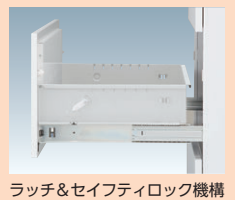

※2段引出しは単体で使用しないでください。引出しを引くと転倒する恐れがあります。必ず横連結もしくは壁固定をしてご使用ください。引出しタイプばかりで横連結して使用する場合は、壁固定もしくは背面合わせで連結してご使用ください。

point クウォール書庫の特長

飛散防止フィルムを標準採用
開きガラス扉には飛散防止フィルムを貼っています。不慮の事故や地震時にガラスが割れて破片が飛び散る事がなく安全です。

細かい棚板ピッチと薄型棚板
棚板ピッチは24mmで収納物に合わせて上下調節ができます。15mmの棚板と相まってスペースを有効に使えるよう設計。また、棚板と側板の間隔から収納物が落ちない設計になっています。

3枚引戸
3枚引戸タイプは2枚引戸タイプに比べ、開口部が広くなり、中央部の収納物の出し入れがしやすい構造です。

引戸のラッチ機構
引戸にもラッチ機構を装備していますので、自然に扉が開いたり、収納物が飛び出すのを防ぎます。(2枚引戸・3枚引戸共)

3列オープン書庫
列ごとに棚の位置を変更できるので、異なる大きさの収納物を効率よく収納することができます。

ラッチ&セイフティロック機構
引出しの各段にラッチ機構を装備しました。またひとつの引出しを引くと他の引出しが自動でロックするセイフティロック機構を引出しの両側に装備。安全性を高めています。