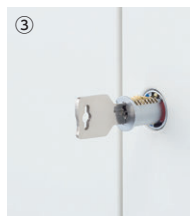

扉・本体・ベースカラー(ホワイト)

point 抗菌

抗菌マーク付の取手には抗菌加工を施しています

仕様(RWタイプ)

- 本体・扉/スチール、粉体塗装(ホワイト色)
(一部の商品はメラミン焼付塗装)
- 棚板/ピッチ24mm
- 取手/再生20%ABS樹脂
- プラスチック引出し/再生20%PS樹脂
- ベース/スチール、粉体塗装(ホワイト色)
- 上下左右連結金具付

RG45タイプ

RGタイプはQUWALL(クウォール)のスタンダードカラー(ニューグレイ)タイプです。

※(ニューグレイ)はカタログ内のさまざまな商品とカラーコーディネートできます。

扉・本体・ベースカラー(ニューグレイ)

仕様(RGタイプ)

- 本体・扉/スチール
粉体塗装(ニューグレイ色)
(一部の商品はメラミン焼付塗装)
- 棚板/ピッチ24mm
- 取手/再生20%ABS樹脂
- プラスチック引出し/再生20%PS樹脂
- ベース/スチール、粉体塗装(ニューグレイ色)
- 上下左右連結金具付

universal design(ユニバーサルデザイン)

①ユニバーサルデザイン採用の取手
上下左右からでもアプローチしやすいユニバーサルデザインの大型取手を採用しました。
大型取手の採用で上下兼用タイプ書庫でも操作性が良くなり、レイアウト変更など組み換えの自由度が向上します。
また、取手や錠前は扉面から出ないフラットなデザインです。
(一部製品は除く)

security(セキュリティ)

②施錠と解錠が一目で確認
施錠時は赤、解錠時は青に表示され一目で確認できる開閉表示機能付きロックです。鍵の掛け忘れの防止になります。またキーはリパシブルキーを採用しています。