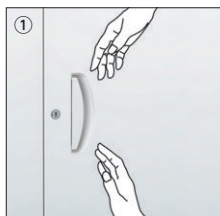

※(ニューグレイ)はカタログ内のさまざまな商品とカラーコーディネートできます。

扉・本体・ベースカラー(ニューグレイ)

仕様(RGタイプ)

- 本体・扉/スチール
粉体塗装(ニューグレイ色)
(一部の商品はメラミン焼付塗装)
- 棚板/ピッチ24mm
- 取手/再生20%ABS樹脂
- プラスチック引出し/再生20%PS樹脂
- ベース/スチール、粉体塗装(ニューグレイ色)
- 上下左右連結金具付

universal design(ユニバーサルデザイン)

①ユニバーサルデザイン採用の取手
上下左右からでもアプローチしやすいユニバーサルデザインの大型取手を採用しました。
大型取手の採用で上下兼用タイプ書庫でも操作性が良くなり、レイアウト変更など組み換えの自由度が向上します。
また、取手や錠前は扉面から出ないフラットなデザインです。
(一部製品は除く)

security(セキュリティ)

②施錠と解錠が一目で確認
施錠時は赤、解錠時は青に表示され一目で確認できる開閉表示機能付きロックです。鍵の掛け忘れの防止になります。またキーはリパシブルキーを採用しています。