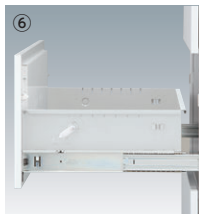

⑥ラッチ&セーフティロック機構
各段ラッチ付。セーフティロックを引出し両側に装備。セーフティロックの誤作動で引出しが動かなくなった場合でも、シリンダーキーを回転させればセーフティロックは解除されます。

⑦飛散防止フィルムを標準採用
開きガラス扉には飛散防止フィルムを貼っています。不慮の事故や地震時にガラスが割れて破片が飛び散る事がなく安全です。