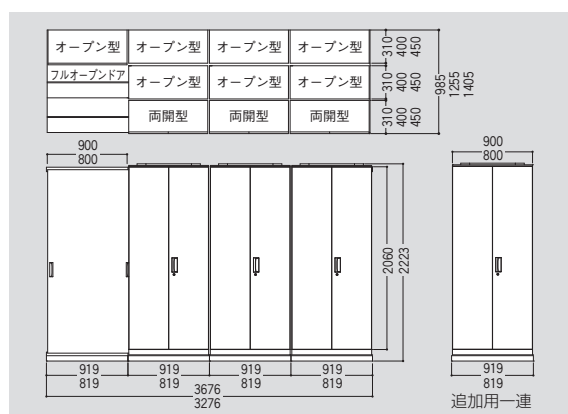

2列4連2段ユニット組込型・フルオープンドア仕様

	W900				W800			
	D400		D450		D400		D450	
オープン型	V940-21K	¥ 88,900×4	V945-21K	¥ 91,900×4	V840-21K	¥ 88,200×4	V845-21K	¥ 89,700×4
引出し型	V940-311D	¥127,300×3	V945-311D	¥130,200×3	V840-311D	¥126,700×3	V845-311D	¥128,600×3
両開型	V940-10H	¥ 75,100×3	V945-10H	¥ 76,400×3	V840-10H	¥ 73,900×3	V845-10H	¥ 75,900×3
2列型ベースセット基本	V2-BB-F	¥ 97,900×1	V2-CC-F	¥ 99,000×1	V82-BB-F	¥ 99,700×1	V82-CC-F	¥100,900×1
2列型ベースセット連結(鍵付)	V2-BB-KL	¥148,700×1	V2-CC-KL	¥150,200×1	V82-BB-KL	¥151,500×1	V82-CC-KL	¥153,100×1
2列型ベースセット連結(鍵無)	V2-BB-K	¥133,900×2	V2-CC-K	¥135,800×2	V82-BB-K	¥136,400×2	V82-CC-K	¥138,100×2
フルオープンドア	S9-21SSD	¥ 54,100×1	S9-21SSD	¥ 54,100×1	S8-21SSD	¥ 55,100×1	S8-21SSD	¥ 55,100×1
合計セット価格	¥1,531,300		¥1,562,300		¥1,533,700		¥1,557,600	

3列4連両開型・フルオープンドア仕様

	W900					W800					
	D310	D400		D450		D400		D450			
オープン型	V930-21K	¥ 88,200×7		V940-21K		¥ 88,900×7		V945-21K		¥ 91,900×7	
両開型	V930-21H	¥ 118,000×3		V940-21H		¥ 118,500×3		V945-21H		¥ 121,400×3	
3列型ベースセット基本	V3-AAA-F	¥ 161,800×1		V3-BBB-F		¥ 164,800×1		V3-CCC-F		¥ 166,700×1	
3列型ベースセット連結(鍵付)	V3-AAA-KL	¥ 270,100×1		V3-BBB-KL		¥ 275,000×1		V3-CCC-KL		¥ 277,600×1	
3列型ベースセット連結(鍵無)	V3-AAA-K	¥ 240,500×2		V3-BBB-K		¥ 245,400×2		V3-CCC-K		¥ 248,500×2	
フルオープンドア	S9-21SSD	¥ 54,100×1		S9-21SSD		¥ 54,100×1		S9-21SSD		¥ 54,100×1	
合計セット価格	¥1,938,400		¥1,962,500		¥2,002,900		¥1,973,400		¥2,000,000		