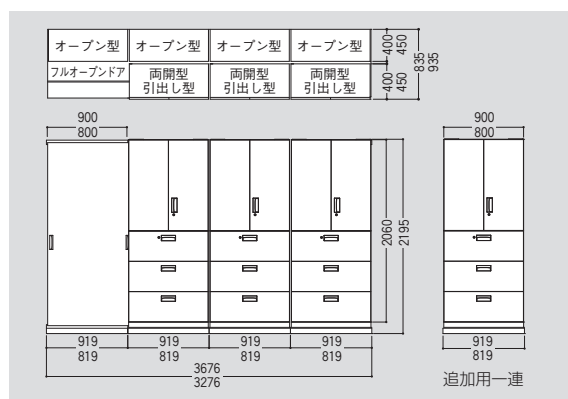

2列4連2段ユニット組込型・フルオープンドア仕様

	W900				W800			
	D400		D450		D400		D450	
オープン型	V940-21K	¥ 88,900×4	V945-21K	¥ 91,900×4	V840-21K	¥ 88,200×4	V845-21K	¥ 89,700×4
引出し型	V940-311D	¥127,300×3	V945-311D	¥130,200×3	V840-311D	¥126,700×3	V845-311D	¥128,600×3
両開型	V940-10H	¥ 75,100×3	V945-10H	¥ 76,400×3	V840-10H	¥ 73,900×3	V845-10H	¥ 75,900×3
2列型ベースセット基本	V2-BB-F	¥ 97,900×1	V2-CC-F	¥ 99,000×1	V82-BB-F	¥ 99,700×1	V82-CC-F	¥100,900×1
2列型ベースセット連結(鍵付)	V2-BB-KL	¥148,700×1	V2-CC-KL	¥150,200×1	V82-BB-KL	¥151,500×1	V82-CC-KL	¥153,100×1
2列型ベースセット連結(鍵無)	V2-BB-K	¥133,900×2	V2-CC-K	¥135,800×2	V82-BB-K	¥136,400×2	V82-CC-K	¥138,100×2
フルオープンドア	S9-21SSD	¥ 54,100×1	S9-21SSD	¥ 54,100×1	S8-21SSD	¥ 55,100×1	S8-21SSD	¥ 55,100×1
合計セット価格	¥1,531,300		¥1,562,300		¥1,533,700		¥1,557,600	

3列4連両開型・フルオープンドア仕様

	W900					W800					
	D310	D400		D450		D400		D450			
オープン型	V930-21K	¥ 88,200×7		V940-21K		¥ 88,900×7		V945-21K		¥ 91,900×7	
両開型	V930-21H	¥ 118,000×3		V940-21H		¥ 118,500×3		V945-21H		¥ 121,400×3	
3列型ベースセット基本	V3-AAA-F	¥ 161,800×1		V3-BBB-F		¥ 164,800×1		V3-CCC-F		¥ 166,700×1	
3列型ベースセット連結(鍵付)	V3-AAA-KL	¥ 270,100×1		V3-BBB-KL		¥ 275,000×1		V3-CCC-KL		¥ 277,600×1	
3列型ベースセット連結(鍵無)	V3-AAA-K	¥ 240,500×2		V3-BBB-K		¥ 245,400×2		V3-CCC-K		¥ 248,500×2	
フルオープンドア	S9-21SSD	¥ 54,100×1		S9-21SSD		¥ 54,100×1		S9-21SSD		¥ 54,100×1	
合計セット価格	¥1,938,400		¥1,962,500		¥2,002,900		¥1,973,400		¥2,000,000		