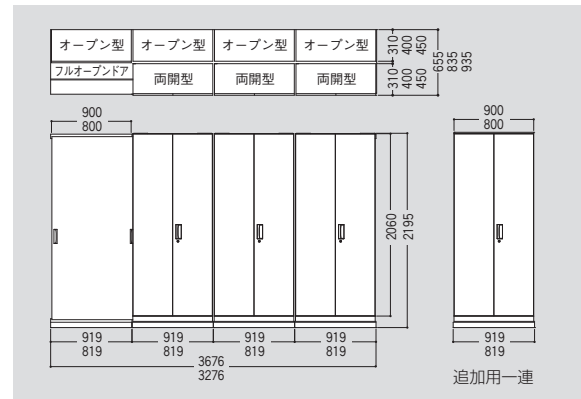

2列4連オープン型

	W900			W800	
	D310	D400	D450	D400	D450
オープン型	V930-21K ¥ 88,200×7	V940-21K ¥ 88,900×7	V945-21K ¥ 91,900×7	V840-21K ¥ 88,200×7	V845-21K ¥ 89,700×7
2列型ベースセット基本	V2-AA-F ¥ 96,000×1	V2-BB-F ¥ 97,900×1	V2-CC-F ¥ 99,000×1	V82-BB-F ¥ 99,700×1	V82-CC-F ¥ 100,900×1
2列型ベースセット連結(鍵付)	V2-AA-KL ¥ 146,200×1	V2-BB-KL ¥ 148,700×1	V2-CC-KL ¥ 150,200×1	V82-BB-KL ¥ 151,500×1	V82-CC-KL ¥ 153,100×1
2列型ベースセット連結(鍵無)	V2-AA-K ¥ 131,400×2	V2-BB-K ¥ 133,900×2	V2-CC-K ¥ 135,800×2	V82-BB-K ¥ 136,400×2	V82-CC-K ¥ 138,100×2
合計セット価格	¥1,122,400	¥1,136,700	¥1,164,100	¥1,141,400	¥1,158,100

2列4連両開型・フルオープンドア仕様

	W900			W800	
	D310	D400	D450	D400	D450
オープン型	V930-21K ¥ 88,200×4	V940-21K ¥ 88,900×4	V945-21K ¥ 91,900×4	V840-21K ¥ 88,200×4	V845-21K ¥ 89,700×4
両開型	V930-21H ¥ 118,000×3	V940-21H ¥ 118,500×3	V945-21H ¥ 121,400×3	V840-21H ¥ 118,000×3	V845-21H ¥ 119,600×3
2列型ベースセット基本	V2-AA-F ¥ 96,000×1	V2-BB-F ¥ 97,900×1	V2-CC-F ¥ 99,000×1	V82-BB-F ¥ 99,700×1	V82-CC-F ¥ 100,900×1
2列型ベースセット連結(鍵付)	V2-AA-KL ¥ 146,200×1	V2-BB-KL ¥ 148,700×1	V2-CC-KL ¥ 150,200×1	V82-BB-KL ¥ 151,500×1	V82-CC-KL ¥ 153,100×1
2列型ベースセット連結(鍵無)	V2-AA-K ¥ 131,400×2	V2-BB-K ¥ 133,900×2	V2-CC-K ¥ 135,800×2	V82-BB-K ¥ 136,400×2	V82-CC-K ¥ 138,100×2
フルオープンドア	S9-21SSD ¥ 54,100×1	S9-21SSD ¥ 54,100×1	S9-21SSD ¥ 54,100×1	S8-21SSD ¥ 55,100×1	S8-21SSD ¥ 55,100×1
合計セット価格	¥1,265,900	¥1,279,600	¥1,306,700	¥1,285,900	¥1,302,900