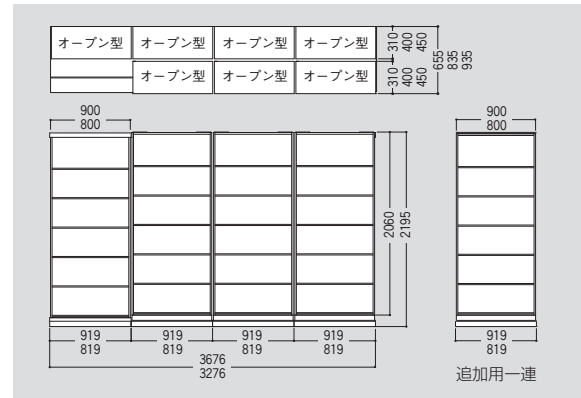

2列4連オープン型

	W900			W800	
	D310	D400	D450	D400	D450
オープン型	V930-21K ¥ 88,200×7	V940-21K ¥ 88,900×7	V945-21K ¥ 91,900×7	V840-21K ¥ 88,200×7	V845-21K ¥ 89,700×7
2列型ベースセット基本	V2-AA-F ¥ 96,000×1	V2-BB-F ¥ 97,900×1	V2-CC-F ¥ 99,000×1	V82-BB-F ¥ 99,700×1	V82-CC-F ¥ 100,900×1
2列型ベースセット連結(鍵付)	V2-AA-KL ¥ 146,200×1	V2-BB-KL ¥ 148,700×1	V2-CC-KL ¥ 150,200×1	V82-BB-KL ¥ 151,500×1	V82-CC-KL ¥ 153,100×1
2列型ベースセット連結(鍵無)	V2-AA-K ¥ 131,400×2	V2-BB-K ¥ 133,900×2	V2-CC-K ¥ 135,800×2	V82-BB-K ¥ 136,400×2	V82-CC-K ¥ 138,100×2
合計セット価格	¥1,122,400	¥1,136,700	¥1,164,100	¥1,141,400	¥1,158,100

2列4連両開型・フルオープンドア仕様

	W900			W800	
	D310	D400	D450	D400	D450
オープン型	V930-21K ¥ 88,200×4	V940-21K ¥ 88,900×4	V945-21K ¥ 91,900×4	V840-21K ¥ 88,200×4	V845-21K ¥ 89,700×4
両開型	V930-21H ¥ 118,000×3	V940-21H ¥ 118,500×3	V945-21H ¥ 121,400×3	V840-21H ¥ 118,000×3	V845-21H ¥ 119,600×3
2列型ベースセット基本	V2-AA-F ¥ 96,000×1	V2-BB-F ¥ 97,900×1	V2-CC-F ¥ 99,000×1	V82-BB-F ¥ 99,700×1	V82-CC-F ¥ 100,900×1
2列型ベースセット連結(鍵付)	V2-AA-KL ¥ 146,200×1	V2-BB-KL ¥ 148,700×1	V2-CC-KL ¥ 150,200×1	V82-BB-KL ¥ 151,500×1	V82-CC-KL ¥ 153,100×1
2列型ベースセット連結(鍵無)	V2-AA-K ¥ 131,400×2	V2-BB-K ¥ 133,900×2	V2-CC-K ¥ 135,800×2	V82-BB-K ¥ 136,400×2	V82-CC-K ¥ 138,100×2
フルオープンドア	S9-21SSD ¥ 54,100×1	S9-21SSD ¥ 54,100×1	S9-21SSD ¥ 54,100×1	S8-21SSD ¥ 55,100×1	S8-21SSD ¥ 55,100×1
合計セット価格	¥1,265,900	¥1,279,600	¥1,306,700	¥1,285,900	¥1,302,900