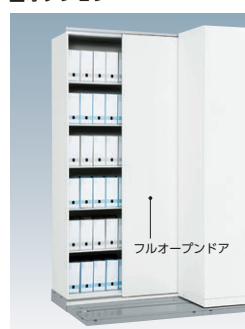

■オプション

フルオープンドア

W900	H2060用	26-1374-0 S9-21SSD ¥54,100 ●19.4kg
	H1720用	26-1375-0 S9-18SSD ¥50,300 ●16.8kg
	H500用	26-1376-0 S9-05SSD ¥38,100 ●5.4kg
	H400用	26-1377-0 S9-04SSD ¥37,300 ●4.7kg
W800	H2060用	26-1503-0 S8-21SSD ¥55,100 ●17.3kg

※フルオープンドアはベースロックと同時に施錠されるダブルロック式。ベースセットは鍵付をご使用ください。
※フルオープンドアをご使用の場合は、後列収納ユニットはオープン型となります。