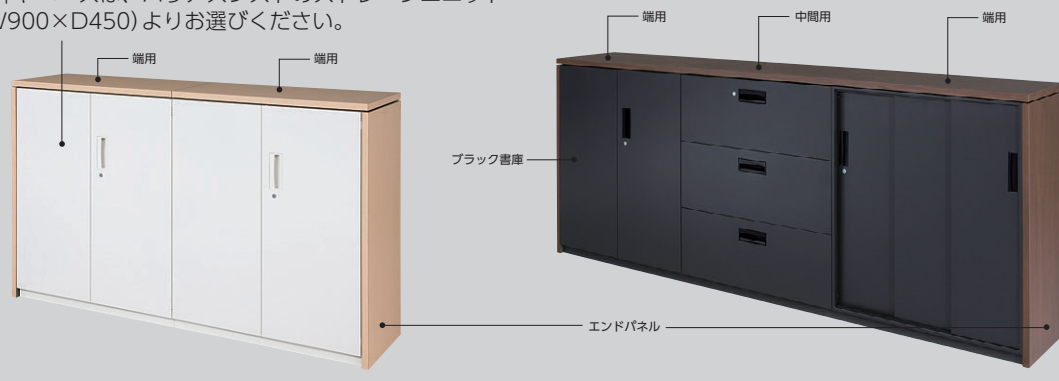

1. ■カラー (メラミン化粧板)
2. ホワイトメープル
   - ウォールナット

- クリエイティブスペース
- ワークステーション
- デスク
- OAテーブルラック
- ハイグレードチェア
- オフィスチェア
- ローテーションスクリーン
- 会議・ミーティングテーブル
- 会議・ミーティングチェア
- 会議・研修室用家具/備品
- ホワイトボード・掲示板
- ラウンジ・リフレッシュ家具
- システム収納家具・スライド書架
- 収納家具・整理用品
- ロッカー・シューズボックス
- 耐火金庫
- 役員用家具
- 応接用家具
- ロビーチェア・ベンチ
- カウンター
- オフィスアクセサリ
- 屋外用家具・備品
- ベッド・レクレーション家具
- 間仕切・内装材
- 工場・物流用家具
- 高齢者・医療施設用家具
- 学校・図書館用家具
- 店舗用家具
- 官公庁仕様家具/防災用品