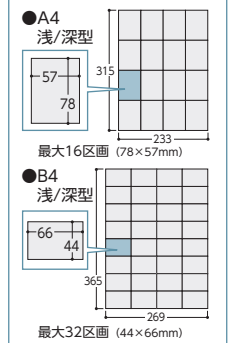

トレー用仕切板(別売)

トレーは別売の縦仕切板・横仕切板を使用して、格子状に区分できます。詳しくは担当者にお問い合わせください。

※引出しタイプは単体で使用しないでください。引出しを引くと転倒する恐れがあります。必ず横連結もしくは壁固定をしてご使用ください。引出しタイプばかりで横連結して使用する場合は、壁固定もしくは背面合わせで連結してください。