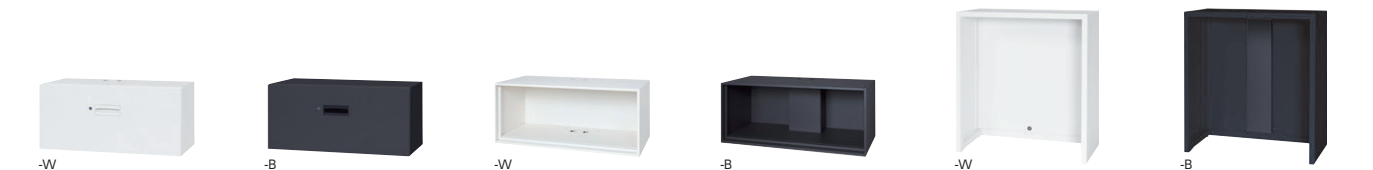

ワークロッカー

さまざまなワークスタイルとビジネスツールに対応し効率よく収納できます。

柔軟な働き方が増え、フリーアドレスやABW（アクティビティ・ベースド・ワーキング）などオフィスの形態が変わってきています。ノートPCやファイルなどのビジネスツールを毎日出し入れし、仕事をするのに有効な収納庫としてオフィスワークを支援します。

●品番の見方

**L945-07PLS-**

本体カラー

■本体カラー

■ワークロッカー共通仕様

メールポケット

投入口のあるタイプには扉裏面にポケットを装備。メール類をためたり小物類を効率よく収納できます。

コンセント付きPCトレイ

ノートパソコンを収納しつつ、充電をすることができます。庫内を仕切ることができ、機能的な収納が可能。

配線カバー(オプション)  
(L945ワークロッカー用)  
**26-1884-□**  
**L945-LC-□**  
**¥6,400** ●0.3kg  
●W(ホワイト)、B(ブラック)  
-1 -2

●W900×D450×H380

●W900×D450×H810

1段引出し	1段引出し(配線カバー付)	オープン型	オープン型(コンセント付)	ワゴンドック	ワゴンドック(配線カバー付)
26-1999-□ <b>L945-104D-□</b> ¥81,700 ●20.6kg	26-2000-□ <b>L945-104DC-□</b> ¥85,900 ●21.4kg	26-1881-□ <b>L945-03K-□</b> ¥40,600 ●13.8kg	26-1998-□ <b>L945-03KC-□</b> ¥47,400 ●14.6kg	26-2001-□ <b>L945-07FB-□</b> ¥64,000 ●17.1kg	26-2002-□ <b>L945-07FBC-□</b> ¥75,100 ●19.4kg
内寸/ W823×D334×H321 ●仕切板2枚付 ●ラッチ付 ●錠付	内寸/ W823×D334×H321 ●仕切板2枚付 ●ラッチ付 ●錠付	内寸/ W865×D449×H340	内寸/ W865×D449×H340	内寸/ W829×D397×H775 ●アジャスター付 ※単品使用不可	内寸/ W829×D397×H775 ●アジャスター付 ※単品使用不可