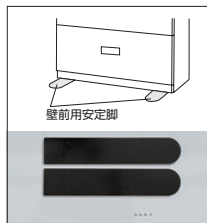

●アジャスター付 ●配線用穴左右背面各1ヶ付 ●アジャスター付 ●隠し巾木付 ●アジャスター付

**point** 2重構造のカバーベース

●カバーベース  
ベースが2重構造になっており、設置時のレベル調整によるスキ間が発生しません。

ハイベース (W900×D450)

W ホワイト	
D450	11-6092-0 HSR45W-BP ¥26,200 W900×D423×H230 ●4.3kg

フロントベースセット (W900) 4ヶ1セット

W ホワイト	
D450	11-6098-0 HSRW-FB ¥17,300 W900×H60 ●0.7kg

ベース前面に取り付けることで、書庫の扉面をフラットにできます。

転倒防止・耐震金具 (HSR45・40・35 共通オプション)

■床固定金具

ベースのアジャスターを床固定アンカーボルトで床と固定します。

床固定アンカーボルトセット 4ヶ1組

11-1895-0 HSTK-A★  
¥2,800

■固定できない場合