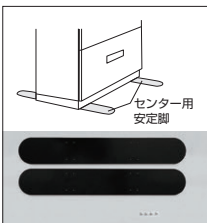

センター使用の家具を床固定できない場合にご使用ください。

安定脚 センター用 2ヶ1組

11-5226-0 HSR-AKC
¥28,100

●壁固定金具 ●背合わせ固定金具 P393

- クリエイティブスペース
- ワークステーション
- デスク
- OAテーブルラック
- ハイグレードチェア
- オフィスチェア
- ローテーブル・スクリーン
- 会議・ミーティングテーブル
- 会議・ミーティングチェア
- 会議・研修室用家具/備品
- ホワイトボード・掲示板
- ラウンジ・リフレッシュ家具
- システム収納家具・スライド書架
- 収納家具・整理用品
- ロッカー・シューズボックス
- 耐火金庫
- 役員用家具
- 応接用家具
- ロビーチェア・ベンチ
- カウンター
- オフィスアクセサリ
- 屋外用家具・備品
- ベッド・レセプション用家具
- 間仕切り・内装材
- 工場・物流用家具
- 高齢者・医療施設用家具
- 学校・図書館用家具
- 店舗用家具
- 官公庁仕様家具 / 防災用品