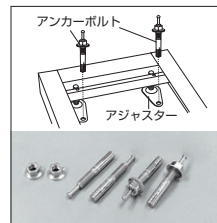

●アジャスター付 ●配線用穴左右背面各1ヶ付 ●アジャスター付 ●隠し巾木付 ●アジャスター付

**point** 2重構造のカバーベース

●カバーベース  
ベースが2重構造になっており、設置時のレベル調整によるスキ間が発生しません。

ハイベース (W900×D450)

W ホワイト	
D450	11-6092-0 HSR45W-BP ¥26,200 W900×D423×H230 ●4.3kg

フロントベースセット (W900) 4ヶ1セット

W ホワイト	
D450	11-6098-0 HSRW-FB ¥17,300 W900×H60 ●0.7kg

ベース前面に取り付けることで、書庫の扉面をフラットにできます。

転倒防止・耐震金具 (HSR45・40・35 共通オプション)

■床固定金具

ベースのアジャスターを床固定アンカーボルトで床と固定します。

床固定アンカーボルトセット 4ヶ1組

11-1895-0 HSTK-A★  
¥2,800

■固定できない場合