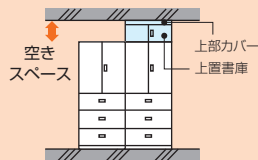

上置書庫 (W900×D450/400/350)

W ホワイト	H250	H350	H400
D450	11-5071-0 HSR45W-02H ¥54,700 内寸/W863×D416×H200 ●13.4kg	11-5070-0 HSR45W-03H★ ¥55,100 内寸/W863×D416×H300 ●14.5kg	11-5069-0 HSR45W-04H★ ¥55,700 内寸/W863×D416×H350 ●15.4kg
D400	11-5002-0 HSR40W-02H ¥54,700 内寸/W863×D366×H200 ●12.7kg	11-5001-0 HSR40W-03H★ ¥55,100 内寸/W863×D366×H300 ●13.8kg	11-5000-0 HSR40W-04H★ ¥55,700 内寸/W863×D366×H350 ●14.7kg
D350	11-5138-0 HSR35W-02H ¥54,700 内寸/W863×D316×H200 ●12kg	11-5137-0 HSR35W-03H ¥55,100 内寸/W863×D316×H300 ●13.2kg	11-5136-0 HSR35W-04H ¥55,700 内寸/W863×D316×H350 ●14kg

●ラッチ付 ●ラッチ付 ●錠付 ●ラッチ付 ●錠付

**point** 空きスペースがふさがり、転倒防止にも役立ちます。

上置書庫と上部カバーで天井までの空きスペースがピッタリふさがります。また転倒防止の効果もあります。

※上部カバーは60～310mmで調整することができます。

上部カバー (W900×D450/400/350)

W ホワイト	H60~105	H95~175	H165~310
D450	11-5102-0 HSR45W-06A ¥20,200 W900×D450×H60~105 ●4.3kg	11-5099-0 HSR45W-09A★ ¥20,200 W900×D450×H95~175 ●5.8kg	11-5096-0 HSR45W-16A★ ¥20,200 W900×D450×H165~310 ●8.0kg
D400	11-5028-0 HSR40W-06A ¥20,200 W900×D400×H60~105 ●4.1kg	11-5025-0 HSR40W-09A★ ¥20,200 W900×D400×H95~175 ●5.5kg	11-5022-0 HSR40W-16A★ ¥20,200 W900×D400×H165~310 ●7.6kg
D350	11-5141-0 HSR35W-06A ¥20,200 W900×D350×H60~105 ●3.9kg	11-5140-0 HSR35W-09A ¥20,200 W900×D350×H95~175 ●5.2kg	11-5139-0 HSR35W-16A ¥20,200 W900×D350×H165~310 ●7.2kg