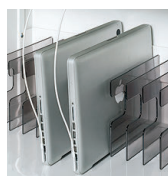

H1050下置用 (W900×D450/400) 専用ベース (H60) が必要となります。

W ホワイト				
	3段引出し	3段各錠付引出し	4段引出し	5段引出し
D450	11-5084-0 HSR45W-103D★ ¥124,700 内寸/W823×D402×H314(上) ●58.6kg W823×D402×H310(中) W823×D402×H310(下)	11-5086-0 HSR45W-103KD ¥149,600 内寸/W823×D402×H314(上) ●58.7kg W823×D402×H310(中) W823×D402×H310(下)	11-5083-0 HSR45W-104D ¥164,900 内寸/W823×D402×H227.5(上) ●70.0kg W823×D402×H225.5(中) W823×D402×H225.5(下)	11-5082-0 HSR45W-105D ¥213,600 内寸/W823×D402×H171(上) ●73.7kg W823×D402×H167(中) W823×D402×H167(下)
D400	11-5013-0 HSR40W-103D★ ¥124,700 内寸/W823×D334×H314(上) ●53.0kg W823×D334×H310(中) W823×D334×H310(下)			
●仕切板6枚付 ●ラッチ付 ●錠付 ●仕切板6枚付 ●ラッチ付 ●錠付 ●仕切板8枚付 ●ラッチ付 ●錠付 ●ラッチ付 ●錠付				

※引出しタイプは単体で使用しないでください。引出しを引くと転倒する恐れがあります。必ず横連結もしくは壁固定をしてご使用ください。
引出しタイプばかりで横連結して使用する場合は、壁固定もしくは背面合わせで連結してください。

H1050下置用 (W900×D450) H1050上下兼用 (W900×D450/400) H1110耐火金庫 (W900×D450)

W ホワイト	専用ベース (H60) が必要となります。	下置使用の場合は専用ベース (H60) が必要となります。	下置専用/ベース(アジャスター)付
			
	トラッシュボックス	ノートPC保管庫 (40台収納)	耐火金庫
D450	11-5736-0 HSR45W-10TH ¥84,300 内寸/W863×D416×H1000 ●本体：26.5kg	11-5093-0 HSR45W-10P ¥144,000 PC仕切板有効内寸/W34×D405×H330 ●本体：41.0kg	11-5095-0 HSR45W-10TK ¥916,600 内寸/W709×D230×H851 ●本体：28kg、金庫：245kg  一般紙用1時間 耐火性能試験合格品
●ラッチ付 ●錠付 ●電源アダプター受け棚2枚付 ●錠付 ●棚板2枚付、ダイヤル式金庫 ※クズ入れは付属しておりません。 ●仕切り板42枚付 ●錠付 ●コードホール2ヶ(背面) ●マット付 ●単体での使用はできません。			

point 機能的なノートPC保管庫

PC 仕切板
内部にはPC仕切板、マットが装備され、効率よくPCを保管できます。(40台収納)

仕切板の取り出し
仕切板は取り外し可能なので、ファイルボックス等も効率よく収納できます。

アダプター受け(棚)
充電保管に便利な電源アダプター受け(棚)があります。(OAタップは市販)

コードホール
本体背面下部にはコードホールを装備。外部から保管庫内部に電源供給ができます。

- クリエイティブスペース
- ワークステーション
- デスク
- OAテーブルラック
- ハイグレードチェア
- オフィスチェア
- ローレリジョンスクリーン
- 会議・ミーティングテーブル
- 会議・ミーティングチェア
- 会議・研修室備品/備品
- ホワイトボード・掲示板
- ラウンジ・リフレッシュ家具
- システム収納家具・スライド書架
- 収納家具・整理用品
- ロッカー・シューズボックス
- 耐火金庫
- 役員用家具
- 応接用家具
- ロビーチェア・ベンチ
- カウンター
- オフィスアクセサリ
- 屋外用家具・備品
- ベッド・レセプション家具
- 間仕切り内装材
- 工場・物流用家具
- 高齢者・医療施設用家具
- 学校・図書館用家具
- 店舗用家具
- 官庁仕様家具/防災用品