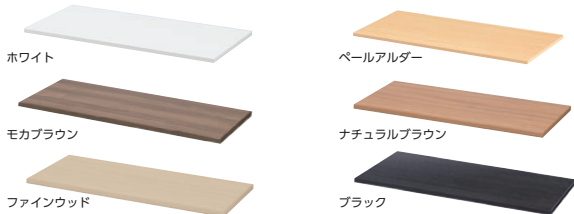

■ベース (W900/600×D450/400)

■追加棚板

	W900(ブラック)	W600(ブラック)	W900書庫用
D450	11-5785-0 HSR45B-B ¥14,100 W900×D427×H60 ●4.0kg	11-5825-0 HSR45B-B60 ¥15,200 W600×D427×H60 ●3.8kg	11-5881-0 HSR45B-TT ¥6,200 W880×D382×H15 ●3.0kg

■木製天板 (W900×D450)

カラー	商品コード	品番	価格
ホワイト	11-5115-0	HSR45W-T90	¥17,100
パールアルダー	11-5118-0	HSR45P-T90	¥17,100
モカブラウン	11-5777-0	HSR45M-T90	¥17,100
ナチュラルブラウン	11-5778-0	HSR45N-T90	¥17,100
ファインウッド	11-6100-0	HSR45F-T90	¥17,100
ブラック	11-5197-0	HSR45B-T90	¥20,800