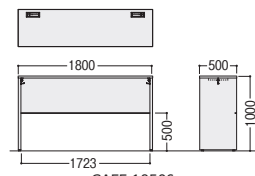

W1800×D900×H1000 ●73.0kg

CAFE-1890S

セット写真のチェア DCK-046H-DC

チェア P376

片面カウンター

11-5879-0 CAFE-1850S-MB ¥189,400

W1800×D500×H1000 ●42.6kg

CAFE-1850S