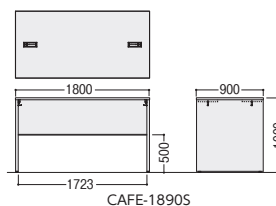

カフェカウンター

12

ラウンジ・リフレッシュ家具

セット写真のチェア CN-05GRFB-DGR

チェア P325

モバイルワークから、ミーティング、ランチタイムと、さまざまなシーンに対応するカフェカウンターです。

両面カウンター

11-5878-0 CAFE-1890S-MB ¥257,000

W1800×D900×H1000 ●73.0kg

CAFE-1890S

セット写真のチェア DCK-046H-DC

チェア P376

片面カウンター

11-5879-0 CAFE-1850S-MB ¥189,400

W1800×D500×H1000 ●42.6kg

CAFE-1850S