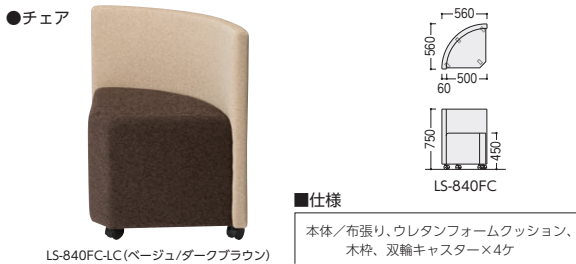

スマートラウンジ LS-840シリーズ

左写真のセット
 チェア LS-840FC-LC ¥ 102,300×4
 テーブル LS-1000T-CO ¥ 173,300×1
 セット価格 **¥582,500**

- 張地カラー
 (布: 上段/背、下段/座)
- | | |
|----------------------|----------------------|
| LB(ライトブルー/ダークブルー) -5 | LM(ライトグリーン/グリーン) -6 |
| LC(ベージュ/ダークブラウン) -7 | LG(ライトグレー/ダークグレー) -8 |
- テーブル天板カラー
- | | |
|-----------------|----------------|
| NO(ナチュラルオーク) -1 | CO(ブラウンオーク) -2 |
|-----------------|----------------|

47-0924-□ **LS-840FC-□** ¥102,300
 W560×D560×H750 SH450

47-0925-□ **LS-1000T-□** ¥173,300
 φ1000×H720

イーブロック(バッテリー・充電器)

電気が持ち運びできる次世代型バッテリー

<p>●イーブロック(バッテリー)</p> <p>84-6001-0 PQB0311A ¥92,000 W98×D115×H220 ●約2.9kg</p>	<p>●イーブロックデスク(充電器)</p> <p>84-6002-0 PQEA103A ¥57,000 W130×D257×H161 ●約2.6kg ※コンセントケーブル含まず ※イーブロックは別売</p>	<p>●イーブロックスタンド(充電器)</p> <p>84-6003-0 PQEB103A ¥92,000 W200×D260×H912 ●約4.9kg ※コンセントケーブル含まず ※イーブロックは別売</p>	<p>●イーブロックステーション(充電器)</p> <p>84-6004-0 PQCA3A ¥120,000 W190×D450×H567 ●約13.2kg(本体のみ) ※転倒防止部、装着バッテリー含まず (バッテリー装着時D482)</p>
--	---	--	--