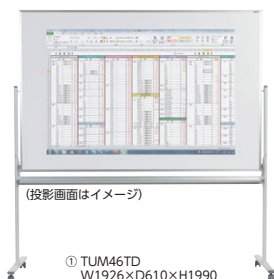

映写対応ホワイトボード ●両面脚付(映写対応ボード/ホワイトボード)

マイカセラミック製法により、拡散反射機能を高め
広視野角を実現した映写対応のホワイトボードです。

point 映写しながら書き消し可能。
映写しながらボードに書き消し
可能。ボードへのご記入は付属
のマーカーで、消去には専用の
イレーザーをご使用ください。

■仕様

ボード面/映写対応ボード：マイカ入りホーロー仕上げ
ホワイトボード：ホーローホワイト仕上げ
ボード芯材/ペーパーコア
フレーム/アルミ押し出し成型、アルミ製粉受け付
脚部/スチールパイプ、キャスター付(2ヶストップパー付)
(付属品)
●ボードマーカー/黒・赤各1本 ●UMメラミンフォームイレーザー
●マグネット2ヶ

画面W×H	外形寸法W×D×H	商品コード	品番	価格
① 1770×1170	1926×610×1990	61-0486-0	TUM46TD	¥231,000
1770× 870	1926×610×1840	61-0489-0	TUM36TD	¥219,100
1170× 870	1326×610×1840	61-0487-0	TUM34TD	¥153,500

TUDミーティングボード (ブラックフレーム)