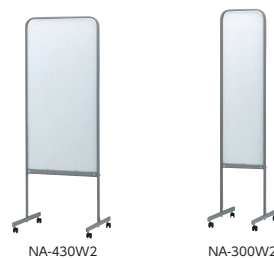

●付属品 イレーザー×1個、マグネット×2個
ボードマーカー(黒×1本、赤×1本)

point フレームはカジュアルでおしゃれなブラック色。
ホワイトとブラックの両面ボードで、いろいろなシーンに！

表面/ホーローホワイト

脱着式パントレー (別売)

裏面/スチールブラック

POPゲルチョークを使った例
(POPゲルチョークは別売)

W&B
ホワイト & ブラック

表面のホワイトボードは、
ちょっとした会議やミーテ
ィングなどに、裏面は高級
感のある艶消しブラックボ
ードで掲示板や案内板な
ど、いろいろなシーンに合
わせて利用できます。

※POPゲルチョークは担当者にお問い合わせください。

●脱着式パントレーブラック (別売)

TUTR900-K
TUTR600-K

61-0502-0 TUTR900-K ¥7,300
W848×D42×H35 ●420g

61-0503-0 TUTR600-K ¥5,600
W548×D42×H35 ●275g

■仕様
本体/ブラック色アルミ製、マグネット付
●樹脂キャップ付

案内板 再生材料

■コンビタイプ スチールホワイトボード/ワンウェイ掲示板(ピンタイプ)

寸法W×D×H	板面有効W×H	商品コード	品番	価格
645×460×1350	581×881	61-0497-0	TY8VK600	¥51,600
495×460×1350	431×881	61-0496-0	TY8VK450	¥45,300
345×460×1350	281×881	61-0495-0	TY8VK300	¥39,200

■仕様 ホワイトボード面/スチール製、掲示板面/ビニールレザー製(クールグレー)
キャスター付(ストップパー付)は¥2,200増となります。

■両面ホワイトボードタイプ

寸法W×D×H	板面有効W×H	商品コード	品番	価格
482×400×1250	432×880	43-0308-0	NA-430W2	¥36,700
302×400×1250	252×880	43-0309-0	NA-300W2	¥33,400

■仕様 フレーム/楕円パイプ、粉体塗装、キャスター付、板面/両面スチールホワイト
板面芯材/再生PE樹脂

クリエイティブ
スペース
ワーク
ステーション
デスク
OAテーブル・
ラック
ハイグレード
チェア
オフィス
チェア
ローテーション
スクリーン
会議・
ミーティングテ
ーブル
会議・
ミーティングチェ
ア
会議・
研修室家具・備
品
ホワイトボード・
掲示板
ラウンジ・
リフレッシュ家具
システム収納家具・
スライド書架
収納家具・
整理用品
ロッカー・
シューズボックス
耐火金庫
役員用家具
応接用家具
ロビーチェア・
ベンチ
カウンター
オフィス
アクセサリ
屋外用家具・
備品
ベッド・
リセゾン家具
間仕切・
内装材
工場・
物流用家具
高齢者・
医療施設用家具
学校・
図書館用家具
店舗用家具
官庁仕様家具
/防災用品