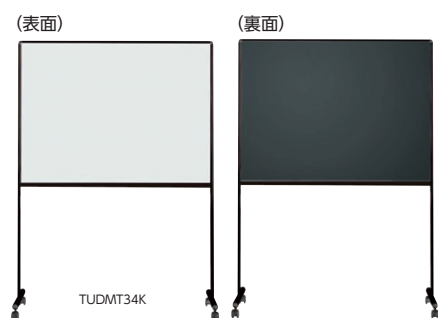

映写対応ホワイトボード ●両面脚付(映写対応ボード/ホワイトボード)

マイカセラミック製法により、拡散反射機能を高め
広視野角を実現した映写対応のホワイトボードです。

point 映写しながら書き消し可能。
映写しながらボードに書き消し
可能。ボードへのご記入は付属
のマーカーで、消去には専用の
イレーザーをご使用ください。

■仕様

ボード面/映写対応ボード：マイカ入りホーロー仕上げ
ホワイトボード：ホーローホワイト仕上げ
ボード芯材/ペーパーコア
フレーム/アルミ押し出し成型、アルミ製粉受け付
脚部/スチールパイプ、キャスター付(2ヶストップパー付)
(付属品)
●ボードマーカー/黒・赤各1本 ●UMメラミンフォームイレーザー
●マグネット2ヶ

画面W×H	外形寸法W×D×H	商品コード	品番	価格
① 1770×1170	1926×610×1990	61-0486-0	TUM46TD	¥231,000
1770× 870	1926×610×1840	61-0489-0	TUM36TD	¥219,100
1170× 870	1326×610×1840	61-0487-0	TUM34TD	¥153,500

TUDミーティングボード (ブラックフレーム)

●付属品 イレーザー×1個、マグネット×2個
ボードマーカー(黒×1本、赤×1本)

point フレームはカジュアルでおしゃれなブラック色。
ホワイトとブラックの両面ボードで、いろいろなシーンに！

表面/ホーローホワイト

脱着式パントレー (別売)

裏面/スチールブラック

POPゲルチョークを使った例
(POPゲルチョークは別売)

W&B
ホワイト & ブラック

表面のホワイトボードは、
ちょっとした会議やミーテ
ィングなどに、裏面は高級
感のある艶消しブラックボ
ードで掲示板や案内板な
ど、いろいろなシーンに合
わせて利用できます。

※POPゲルチョークは担当者にお問い合わせください。

●脱着式パントレーブラック (別売)

TUTR900-K
TUTR600-K

61-0502-0 TUTR900-K ¥7,300
W848×D42×H35 ●420g

61-0503-0 TUTR600-K ¥5,600
W548×D42×H35 ●275g

■仕様
本体/ブラック色アルミ製、マグネット付
●樹脂キャップ付

案内板 再生材料

■コンビタイプ スチールホワイトボード/ワンウェイ掲示板(ピンタイプ)