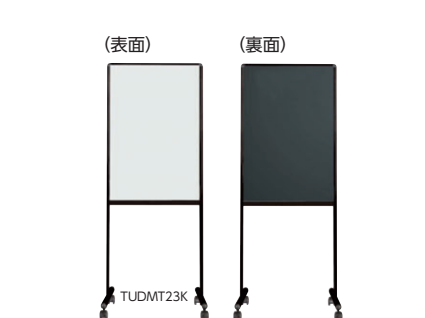

映写対応ホワイトボード ●両面脚付(映写対応ボード/ホワイトボード)

マイカセラミック製法により、拡散反射機能を高め
広視野角を実現した映写対応のホワイトボードです。

point 映写しながら書き消し可能。
映写しながらボードに書き消し
可能。ボードへのご記入は付属
のマーカーで、消去には専用の
イレーザーをご使用ください。

■仕様

ボード面/映写対応ボード：マイカ入りホーロー仕上げ
ホワイトボード：ホーローホワイト仕上げ
ボード芯材/ペーパーコア
フレーム/アルミ押し出し成型、アルミ製粉受け付
脚部/スチールパイプ、キャスター付(2ヶストップパー付)
(付属品)
●ボードマーカー/黒・赤各1本 ●UMメラミンフォームイレーザー
●マグネット2ヶ

画面W×H	外形寸法W×D×H	商品コード	品番	価格
① 1770×1170	1926×610×1990	61-0486-0	TUM46TD	¥231,000
1770× 870	1926×610×1840	61-0489-0	TUM36TD	¥219,100
1170× 870	1326×610×1840	61-0487-0	TUM34TD	¥153,500

TUDミーティングボード (ブラックフレーム)

61-0499-0 TUDMT34K ¥102,200

W1247×D557×H1750 ●17.0kg
ボード面/W1183×H880

61-0500-0 TUDMT34KU ¥102,200

W947×D557×H1850 ●16.1kg
ボード面/W883×H1180

61-0501-0 TUDMT23K ¥75,300

W647×D460×H1620 ●12.0kg
ボード面/W583×H880

■仕様
ボード表面/スチール、ホーローホワイト仕上げ
ボード裏面/スチール、艶消しブラック焼付塗装
ボード芯材/MDF
フレーム/アルミ押し出し成型(ブラック)
脚部/スチールパイプ、ブラック焼付塗装、キャスター付(2ヶストップパー付)

●付属品 イレーザー×1個、マグネット×2個
ボードマーカー(黒×1本、赤×1本)

point フレームはカジュアルでおしゃれなブラック色。
ホワイトとブラックの両面ボードで、いろいろなシーンに！

表面/ホーローホワイト

脱着式パントレー (別売)

裏面/スチールブラック

POPゲルチョークを使った例
(POPゲルチョークは別売)

W&B
ホワイト & ブラック

表面のホワイトボードは、
ちょっとした会議やミーテ
ィングなどに、裏面は高級
感のある艶消しブラックボ
ードで掲示板や案内板な
ど、いろいろなシーンに合
わせて利用できます。