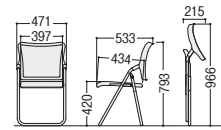

■共通仕様

背/P.P.樹脂成型品  
座/布張り(CY・MY)、ビニールレザー張り(CX・MX)、  
ウレタンフォームクッション、ポリエステルメッシュ  
脚部/φ22.2スチールパイプ、クロムメッキ(CY・CX)  
粉体塗装(MY・MX)

●シリンダー機構 ●2脚重ね収納可能