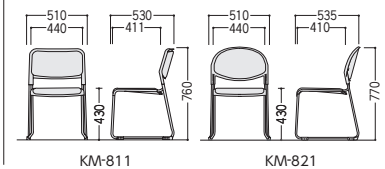

スタッキングチェア KM-811/821・KMD-811

KM-811/821

〈KM-811〉

●ステンレス脚

●メッキ脚

●ライトグレー粉体塗装脚

〈KM-821〉

●ステンレス脚

●メッキ脚

●ライトグレー粉体塗装脚

■KM-811

タイプ	布張り			ビニールレザー張りAタイプ		
	商品コード	品番	価格	商品コード	品番	価格
ステンレス脚	48-0290-□	KM-811SF-□	¥25,200	48-0292-□	KM-811SV-□	¥25,300
メッキ脚	48-0255-□	KM-811MF-□	¥24,400	48-0259-□	KM-811MV-□	¥24,400
ライトグレー粉体塗装脚	48-0256-□	KM-811F-□	¥20,000	48-0260-□	KM-811V-□	¥19,900

W510×D530×H760 SH430 ●4.0kg(ステンレス脚は3.8kg)

■KM-821

タイプ	布張り			ビニールレザー張りAタイプ		
	商品コード	品番	価格	商品コード	品番	価格
ステンレス脚	48-0289-□	KM-821SF-□	¥27,200	48-0291-□	KM-821SV-□	¥27,400
メッキ脚	48-0253-□	KM-821MF-□	¥26,700	48-0257-□	KM-821MV-□	¥26,500
ライトグレー粉体塗装脚	48-0254-□	KM-821F-□	¥22,100	48-0258-□	KM-821V-□	¥22,000

W510×D535×H770 SH430 ●4.0kg(ステンレス脚は3.8kg)

■共通仕様(KM-811/821)

背・座/布張り、ビニールレザー張り、P.P.樹脂成型品、ウレタンフォームクッション
脚部/φ13ステンレスパイプ(811S・821S)
φ12.7ハイテンションスチールパイプ：
クロムメッキ(811M・821M)
粉体塗装(811・821)
●連結パーツ付 ●梱包5脚入

■平積み10脚まで

■張地カラー

●KM-811/821：布(再生51%ポリエステル、撥水・防汚加工)

●KM-811/821：ビニールレザー(防汚・耐アルコール、耐次亜塩素酸)

KMD-811 (ダイメトロールチェア/シルバー粉体塗装脚)

■KMD-811

タイプ	商品コード	品番	価格
布張り	48-0299-□	KMD-811F-□	¥32,700
ビニールレザー張りBタイプ	48-0390-□	KMD-811V-□	¥29,300

W505×D535×H760 SH438 ●4.3kg

■張地カラー

●KMD-811：布

point フィットするダイメトロールシート

適度な柔らかさと、反発力をバランス良く保ち、身体の微妙な動きにもフィットする快適な着座感を実現。長時間の着座に最適です。

■共通仕様(KMD-811)

背・座/布張り、ビニールレザー張り
背/ウレタンフォームクッション、P.P.樹脂成型品
座/弾性ポリエステルメッシュ、ウレタンフォームクッション
脚/φ12.7ハイテンションスチールパイプ：シルバー粉体塗装
●連結パーツ付 ●梱包5脚入

■平積み8脚まで

●KMD-811：ビニールレザー(防汚・耐アルコール、耐次亜塩素酸)

●網棚/オプション (KM-821/820・KMD-811用)

座下にセット (着脱可能)

48-0350-0 RAC-1687
¥13,000

W486×D371×H292
φ8丸棒、メラミン塗装
●梱包5台入
※網棚を付けた状態でのスタッキングは不可。

●スタッキング収納例 (KM-810/820・KMD-811) (30脚積載時 H1760)

専用台車 30脚積載可能

48-0231-0 OK-1421
¥52,800

W605×D830×H487