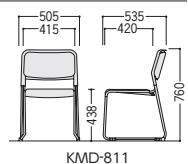

KMD-811

●KMD-811：ビニールレザー(防汚・耐アルコール、耐次亜塩素酸)