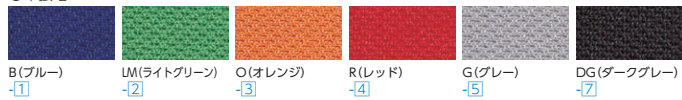

●ホワイトシェル

●ブラックシェル

DC-16M(メッキ脚) DC-17(ライトグレー粉体塗装脚) DC-17K(ブラック粉体塗装脚)

point

汚れにくく、メンテナンス性・コストパフォーマンスに優れた背・座パッドなしチェアです。

タイプ	商品コード	品番	価格
ホワイトメッキ脚	48-0364-0	DC-16M	¥17,600
ホワイトライトグレー粉体塗装脚	48-0363-0	DC-16	¥12,800
ブラックメッキ脚	48-0362-0	DC-17M	¥17,000
ブラックライトグレー粉体塗装脚	48-0361-0	DC-17	¥12,300
ブラックブラック粉体塗装脚	48-0377-0	DC-17K	¥12,300

W510×D526×H758 SH426 ●3.8kg

MCD-10 **ダイメトロールシート** / 粉体塗装脚

●ホワイトシェル

●ブラックシェル

タイプ	商品コード	品番	価格
ホワイトシェル 布張り	48-0302-□	MCD-10TF-□	¥27,300
ホワイトシェル ビニールレザー張り	48-0389-□	MCD-10TV-□	¥28,000
ブラックシェル ビニールレザー張り	48-0388-□	MCD-10KTV-□	¥26,900

W505×D530×H760 SH438 ●4.2kg

■MCD-10張地カラー

●布張地

B(ブルー) LM(ライトグリーン) O(オレンジ) R(レッド) G(グレー) DG(ダークグレー)

■仕様

背/P.P.樹脂成型品 座/弾性ポリエステルメッシュ 布張り、ビニールレザー張り ウレタンフォームクッション 脚/φ12.7ハイテンションスチールパイプ、シルバー粉体塗装

●連結パーツ付

●梱包5脚入