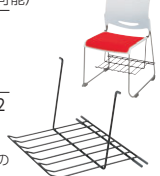

B(ブルー) M(グリーン) Y(イエロー) P(ピンク) G(グレー) DC(ダークブラウン)

●網棚/オプション (MC-10/15・DC-10・MC-10N用) 座下にセット(着脱可能)

48-0350-0 RAC-1687 ¥13,000

W486×D371×H292

φ8丸棒、メラミン塗装

●梱包5台入

※網棚を付けた状態でのスタッキングは不可。

DC-16/17タイプ(背・座パッドなし)

●ホワイトシェル

●ブラックシェル

DC-16M(メッキ脚) DC-17(ライトグレー粉体塗装脚) DC-17K(ブラック粉体塗装脚)

point

汚れにくく、メンテナンス性・コストパフォーマンスに優れた背・座パッドなしチェアです。

タイプ	商品コード	品番	価格
ホワイトメッキ脚	48-0364-0	DC-16M	¥17,600
ホワイトライトグレー粉体塗装脚	48-0363-0	DC-16	¥12,800
ブラックメッキ脚	48-0362-0	DC-17M	¥17,000
ブラックライトグレー粉体塗装脚	48-0361-0	DC-17	¥12,300
ブラックブラック粉体塗装脚	48-0377-0	DC-17K	¥12,300