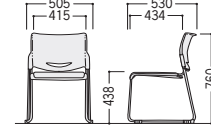

W510×D526×H758 SH426 ●3.8kg

MCD-10 **ダイメトロールシート** / 粉体塗装脚

●ホワイトシェル

●ブラックシェル

タイプ	商品コード	品番	価格
ホワイトシェル 布張り	48-0302-□	MCD-10TF-□	¥27,300
ホワイトシェル ビニールレザー張り	48-0389-□	MCD-10TV-□	¥28,000
ブラックシェル ビニールレザー張り	48-0388-□	MCD-10KTV-□	¥26,900

W505×D530×H760 SH438 ●4.2kg

■MCD-10張地カラー

●布張地

B(ブルー) LM(ライトグリーン) O(オレンジ) R(レッド) G(グレー) DG(ダークグレー)

■仕様

背/P.P.樹脂成型品 座/弾性ポリエステルメッシュ 布張り、ビニールレザー張り ウレタンフォームクッション 脚/φ12.7ハイテンションスチールパイプ、シルバー粉体塗装

●連結パーツ付

●梱包5脚入

■平積み8脚まで

MCD-10

●ビニールレザー張地 (防汚・耐アルコール・耐次亜塩素酸)

B(ブルー) M(グリーン) P(ピンク)

**ダイメトロールシート**

point 長時間の着座に最適

ダイメトロールシート 適度な柔らかさと反発力をバランス良く保ち、身体の微妙な動きにもフィットする快適な着座感を実現。長時間の着座に最適です。

●網棚/オプション (MCDチェア用)