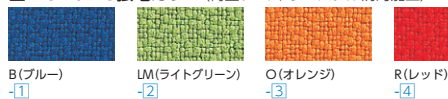

MC-10/15・DC-10チェア

●MC-15(背カバー付/布張り)

●MC-10(背カバーなし/布張り)

●DC-10(背カバーなし/ビニールレザー張り)

●スタッキング収納

MC-10/15/10N・DC-10・MCD-10・DC-16/17 (30脚積載時 H1760)

(ステンレス脚) 15SF-B(ブルー) (メッキ脚) 15MF-LM(ライトグリーン)

(ステンレス脚) 10SF-O(オレンジ) (ライトグレー粉体塗装脚) 10TF-B(ブルー)

(ライトグレー粉体塗装脚) 10TV-M(グリーン) (ブラック粉体塗装脚) 10KTVK(ブラック)

●DC-10低座面チェア P651

専用台車

専用台車に30脚積載可能

48-0231-0 OK-1421 ¥52,800

W605×D830×H487

タイプ	MC-15(布張り/背カバー付)			MC-10(布張り/背カバーなし)			DC-10(ビニールレザー張り/背カバーなし)		
	質量kg	商品コード/品番	価格	質量kg	商品コード/品番	価格	質量kg	商品コード/品番	価格
ホワイトシェル	ステンレス脚	48-0268-□ MC-15SF-□	¥28,900	3.9	48-0269-□ MC-10SF-□	¥23,900	3.9	48-0249-□ DC-10SV-□	¥23,300
	メッキ脚	48-0252-□ MC-15MF-□	¥23,700	3.9	48-0251-□ MC-10MF-□	¥18,700	3.9	48-0248-□ DC-10MV-□	¥17,900
	ライトグレー粉体塗装脚	48-0270-□ MC-15TF-□	¥19,200	3.9	48-0271-□ MC-10TF-□	¥13,900	3.9	48-0250-□ DC-10TV-□	¥13,600
ブラックシェル	ライトグレー粉体塗装脚	—	—	—	—	—	3.9	48-0272-□ DC-10KTV-□	¥13,000
	ブラック粉体塗装脚	—	—	—	—	—	3.9	48-0378-0 DC-10KTVK	¥12,800

W510×D527×H760 SH430(MC-15)、W510×D525×H758 SH430(MC-10、DC-10)

■MC-10/15張地カラー(再生51%ポリエステル防汚加工)

B(ブルー) LM(ライトグリーン) O(オレンジ) R(レッド)

■DC-10KTVK張地カラー(ビニールレザー・耐次亜塩素酸)

10KTVK(ブラック)

■DC-10張地カラー(ビニールレザー・防汚・耐アルコール・耐次亜塩素酸)