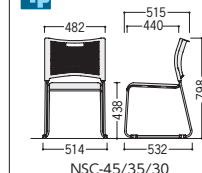

■仕様 (NSC-45/35/30)

背/P.P.樹脂成型品
座/布張り、ビニールレザー張り
スリット入りP.P.樹脂成型品 (-45)、成型合板芯 (-35/30)
ウレタンフォームクッション
脚部/φ13.0ハイテンションスチールパイプ、シルパー粉体塗装
●連結パーツ付

- ●梱包4脚入
- ●質量3.8kg/1脚 (-45)
- 質量3.8kg/1脚 (-35/30)

■平積み4脚まで

NSC-45/35/30