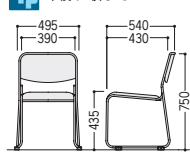

■平積み4脚まで

FSC-15S/M/T

●スタッキング収納 (30脚積載 H1690)

D-30

(20脚積載 H1440)

タイプ	質量kg	布張り			ビニールレザー張り		
		商品コード	品番	価格	商品コード	品番	価格
ステンレス脚	4.0	30-0258-□	FSC-15S-□	¥33,000	30-0424-□	FSC-15SL-□	¥32,500
メッキ脚	4.4	30-0260-□	FSC-15M-□	¥26,000	30-0425-□	FSC-15ML-□	¥23,500
グレー粉体塗装脚	4.4	30-0262-□	FSC-15T-□	¥23,600	30-0426-□	FSC-15TL-□	¥22,400

W495×D540×H750 SH435

専用台車

専用台車に30脚積載可能

30-0257-0 D-30

価格 ¥70,000

W525×D700×H780 ●8.6kg

専用台車

専用台車に20脚積載可能

30-0256-0 D-20

価格 ¥55,300

W427×D684×H646 ●6.4kg

**MC-152/159 (座パッド付) リーズナブルなスリットシェルチェア**

●ホワイトシェル (布張り) ●ホワイトシェル (ビニールレザー張り) ●ブラックシェル (布張り) ●ブラックシェル (ビニールレザー張り)

F-B (ブルー)

V-M (グリーン)

F-O (オレンジ)