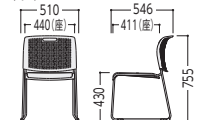

MC-152/159