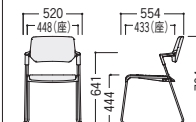

MCC-180/181チェア

point W1800テーブルに3脚配列可能な背肘一体型のスタッキングチェアです。

背もたれと一体のハーフ肘
離着時に邪魔にならず、肘もしっかり支えてくれる
ハーフサイズの肘です。

●ホワイトシェル (背カバー付)

F-LM(ライトグリーン) F-DG(ダークグレー)

●ホワイトシェル (背カバーなし)

F-O(オレンジ) F-B(ブルー) V-LB(ライトブルー)

●ブラックシェル (背カバー付)

F-O(オレンジ) F-G(グレー)

●ブラックシェル (背カバーなし)

F-LM(ライトグリーン) V-PN(ピンク) V-LM(ライトグリーン)

■共通仕様

背/P.P.樹脂成型品
座/P.P.樹脂成型品
ウレタンフォームクッション
布張り・ビニールレザー張り
背カバー/布・ビニールレザー
ウレタンフォームクッション
脚部/φ12.7ハイテンションスチール
パイプ、フロムメッキ、
シルバーマトリック粉体塗装・
連結パーツ付
●梱包4脚入

平積み8脚まで

MCC-181

MCC-180

●ホワイトシェル

寸法W×D×H/脚間	背カバー付			背カバーなし		
	商品コード	品番	価格	商品コード	品番	価格
メッキ脚 布張り	48-0348-□	MCC-181WMF-□	¥28,100	48-0344-□	MCC-180WMF-□	¥25,200
	48-0349-□	MCC-181WMV-□	¥28,300	48-0345-□	MCC-180WMV-□	¥25,300
粉体塗装脚 (シルバーメタリック)	48-0340-□	MCC-181WTF-□	¥26,000	48-0336-□	MCC-180WTF-□	¥23,100
	48-0341-□	MCC-181WTV-□	¥26,200	48-0337-□	MCC-180WTV-□	¥23,300

●ブラックシェル

寸法W×D×H/脚間	背カバー付			背カバーなし		
	商品コード	品番	価格	商品コード	品番	価格
メッキ脚 布張り	48-0346-□	MCC-181KMF-□	¥28,100	48-0342-□	MCC-180KMF-□	¥25,200
	48-0347-□	MCC-181KMV-□	¥28,300	48-0343-□	MCC-180KMV-□	¥25,300
粉体塗装脚 (シルバーメタリック)	48-0338-□	MCC-181KTF-□	¥26,000	48-0334-□	MCC-180KTF-□	¥23,100
	48-0339-□	MCC-181KTV-□	¥26,200	48-0335-□	MCC-180KTV-□	¥23,300