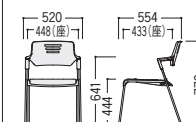

F-O(オレンジ) F-G(グレー)

●ブラックシェル (背カバーなし)

F-LM(ライトグリーン) V-PN(ピンク) V-LM(ライトグリーン)

■共通仕様

背/P.P.樹脂成型品
座/P.P.樹脂成型品
ウレタンフォームクッション
布張り・ビニールレザー張り
背カバー/布・ビニールレザー
ウレタンフォームクッション
脚部/φ12.7ハイテンションスチール
パイプ、フロムメッキ、
シルバーマトリック粉体塗装・
連結パーツ付
●梱包4脚入

平積み8脚まで

MCC-181

MCC-180

●ホワイトシェル

寸法W×D×H/脚間	背カバー付			背カバーなし		
	商品コード	品番	価格	商品コード	品番	価格
メッキ脚 布張り	48-0348-□	MCC-181WMF-□	¥28,100	48-0344-□	MCC-180WMF-□	¥25,200
	48-0349-□	MCC-181WMV-□	¥28,300	48-0345-□	MCC-180WMV-□	¥25,300
粉体塗装脚 (シルバーメタリック)	48-0340-□	MCC-181WTF-□	¥26,000	48-0336-□	MCC-180WTF-□	¥23,100
	48-0341-□	MCC-181WTV-□	¥26,200	48-0337-□	MCC-180WTV-□	¥23,300

●ブラックシェル

寸法W×D×H/脚間	背カバー付			背カバーなし		
	商品コード	品番	価格	商品コード	品番	価格
メッキ脚 布張り	48-0346-□	MCC-181KMF-□	¥28,100	48-0342-□	MCC-180KMF-□	¥25,200
	48-0347-□	MCC-181KMV-□	¥28,300	48-0343-□	MCC-180KMV-□	¥25,300
粉体塗装脚 (シルバーメタリック)	48-0338-□	MCC-181KTF-□	¥26,000	48-0334-□	MCC-180KTF-□	¥23,100
	48-0339-□	MCC-181KTV-□	¥26,200	48-0335-□	MCC-180KTV-□	¥23,300