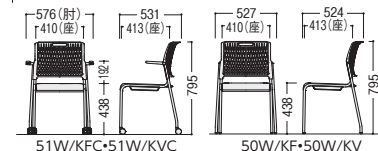

■共通仕様 (MCD-50/51)

背/P.P.樹脂成型品
座/弾性ポリエステルメッシュ、布張り、
ビニールレザー張り、ウレタンフォームクッション
脚/φ19.1ハイテンションスチールパイプ、シルバー粉体塗装
●梱包4脚入

■平積み4脚まで