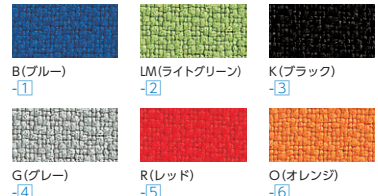

■張地カラー

●布 (再生51%ポリエステル) : 撥水・防汚加工