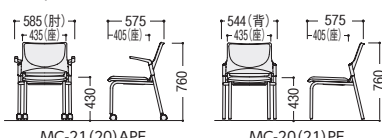

MCD-50/51 **ダイメトロールシート** / 粉体塗装脚

●ホワイトシェル

●ブラックシェル

タイプ	布張り		ビニールレザー張り		価格
	商品コード	品番	商品コード	品番	
ホワイトシェル	キャスター 肘付	①48-0313-□ MCD-51WFC-□	48-0321-□ MCD-51WVC-□	¥55,000	
	付 肘なし	48-0314-□ MCD-50WFC-□	48-0322-□ MCD-50WVC-□	¥41,000	
	キャスター 肘付	48-0315-□ MCD-51WF-□	48-0323-□ MCD-51WV-□	¥53,400	
	なし 肘なし	48-0316-□ MCD-50WF-□	②48-0324-□ MCD-50WV-□	¥38,900	
ブラックシェル	キャスター 肘付	③48-0317-□ MCD-51KFC-□	48-0325-□ MCD-51KVC-□	¥53,500	
	付 肘なし	48-0318-□ MCD-50KFC-□	48-0326-□ MCD-50KVC-□	¥39,100	
	キャスター 肘付	48-0319-□ MCD-51KF-□	48-0327-□ MCD-51KV-□	¥51,700	
	なし 肘なし	48-0320-□ MCD-50KF-□	④48-0328-□ MCD-50KV-□	¥37,400	

肘付・キャスター付/W576×D531×H795 SH438 ●6.0kg 肘付・キャスターなし/W576×D524×H795 SH438 ●5.8kg
肘なし・キャスター付/W549×D531×H795 SH438 ●5.4kg 肘なし・キャスターなし/W527×D524×H795 SH438 ●5.1kg

■共通仕様 (MCD-50/51)

背/P.P.樹脂成型品
座/弾性ポリエステルメッシュ、布張り、
ビニールレザー張り、ウレタンフォームクッション
脚/φ19.1ハイテンションスチールパイプ、シルバー粉体塗装
●梱包4脚入

■平積み4脚まで

■張地カラー

●布張地

●ビニールレザー張地 (耐次亜塩素酸)

■上下スタッキング例 (平積み4脚まで)

■共通仕様

背・座/P.P.樹脂成型品、布張り、ウレタンフォームクッション
背パッド/布張り、ウレタンフォームクッション
肘/P.P.樹脂成型品
脚部/φ25.4スチールパイプ、シルバー粉体塗装
●φ50双輪キャスター (キャスター付タイプ)
●梱包4脚入 (MC-20・21タイプ)
●梱包2脚入 (MC-22タイプ)

■(MC-20・21) 平積み4脚まで

■張地カラー

●布 (再生51%ポリエステル) : 撥水・防汚加工

ダイメトロールシート

point 長時間の着座に最適です。

ダイメトロールシート
適度な柔らかさと反発力をバランスよく保ち、身体の微かな動きにもフィットする快適な着座感を実現。長時間の着座に最適です。

●網棚 (MCD-50/51 チェア専用オプション)

48-0351-0
RAC-1688
¥13,600
W521×D363×H330
φ8丸棒、メラミン塗装
●梱包4台入

かかどが当たりにくい設計。簡単に着脱可能な網棚です。
※網棚を付けた状態でのスタッキングは不可。

●スタッキング収納 (10脚積載時 H1264)

MCD-50/51専用台車
10脚積載可能
48-0312-0 OK-1636 ¥61,500
W649×D993×H900

MC-20 (粉体塗装脚)

- ●上下スタッキング/キャスター付
- ●上下スタッキング/4本脚
- ●水平スタッキング