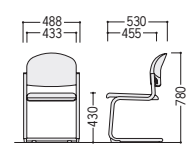

●4本脚

MC-800V-PN

●ループ脚

MC-822F-B2

●カンチレバー脚

MC-810V-LM

●MC-800(粉体塗装脚)

タイプ	寸法W×D×H/SH	質量kg	布張り		ビニールレザー張り	
			品番	価格	品番	価格
4本脚キャスター付	肘付	568×530×780/430	48-0164-□	MC-802FC-□ ¥35,600	48-0165-□	MC-802VC-□ ¥34,200
	肘なし	519×530×780/430	48-0172-□	MC-800FC-□ ¥28,200	48-0173-□	MC-800VC-□ ¥26,800
4本脚	肘付	568×530×780/430	48-0166-□	MC-802F-□ ¥26,800	48-0167-□	MC-802V-□ ¥25,500
	肘なし	498×530×780/430	48-0174-□	MC-800F-□ ¥19,500	48-0175-□	MC-800V-□ ¥18,000
ループ脚	肘付	568×530×780/430	48-0168-□	MC-822F-□ ¥33,900	48-0169-□	MC-822V-□ ¥32,500
	肘なし	498×530×780/430	48-0176-□	MC-820F-□ ¥26,500	48-0177-□	MC-820V-□ ¥25,200
カンチレバー脚	肘付	568×530×780/430	48-0170-□	MC-812F-□ ¥30,900	48-0171-□	MC-812V-□ ¥29,700
	肘なし	488×530×780/430	48-0178-□	MC-810F-□ ¥23,600	48-0179-□	MC-810V-□ ¥22,300

MC-820MV-PN

●カンチレバー脚

MC-812MF-R2

●MC-800M(メッキ脚)

タイプ	寸法W×D×H/SH	質量kg	布張り		ビニールレザー張り	
			品番	価格	品番	価格
4本脚キャスター付	肘付	568×530×780/430	48-0180-□	MC-802MFC-□ ¥40,600	48-0181-□	MC-802MVC-□ ¥39,400
	肘なし	519×530×780/430	48-0188-□	MC-800MFC-□ ¥33,200	48-0189-□	MC-800MVC-□ ¥32,000
4本脚	肘付	568×530×780/430	48-0182-□	MC-802MF-□ ¥31,800	48-0183-□	MC-802MV-□ ¥30,600
	肘なし	498×530×780/430	48-0190-□	MC-800MF-□ ¥24,200	48-0191-□	MC-800MV-□ ¥23,100
ループ脚	肘付	568×530×780/430	48-0184-□	MC-822MF-□ ¥38,900	48-0185-□	MC-822MV-□ ¥37,500
	肘なし	498×530×780/430	48-0192-□	MC-820MF-□ ¥31,500	48-0193-□	MC-820MV-□ ¥30,100
カンチレバー脚	肘付	568×530×780/430	48-0186-□	MC-812MF-□ ¥36,600	48-0187-□	MC-812MV-□ ¥35,300
	肘なし	488×530×780/430	48-0194-□	MC-810MF-□ ¥29,300	48-0195-□	MC-810MV-□ ¥28,000

MC-802□C・802

MC-800□C・800

MC-822

MC-820

MC-812

MC-810