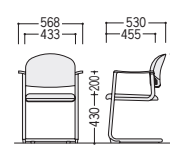

●4本脚

MC-800V-PN

●ループ脚

MC-822F-B2

●カンチレバー脚

MC-810V-LM

●MC-800(粉体塗装脚)

タイプ	寸法W×D×H/SH	質量kg	布張り		ビニールレザー張り	
			品番	価格	品番	価格
4本脚キャスター付	肘付	568×530×780/430	48-0164-□	MC-802FC-□ ¥35,600	48-0165-□	MC-802VC-□ ¥34,200
	肘なし	519×530×780/430	48-0172-□	MC-800FC-□ ¥28,200	48-0173-□	MC-800VC-□ ¥26,800
4本脚	肘付	568×530×780/430	48-0166-□	MC-802F-□ ¥26,800	48-0167-□	MC-802V-□ ¥25,500
	肘なし	498×530×780/430	48-0174-□	MC-800F-□ ¥19,500	48-0175-□	MC-800V-□ ¥18,000
ループ脚	肘付	568×530×780/430	48-0168-□	MC-822F-□ ¥33,900	48-0169-□	MC-822V-□ ¥32,500
	肘なし	498×530×780/430	48-0176-□	MC-820F-□ ¥26,500	48-0177-□	MC-820V-□ ¥25,200
カンチレバー脚	肘付	568×530×780/430	48-0170-□	MC-812F-□ ¥30,900	48-0171-□	MC-812V-□ ¥29,700
	肘なし	488×530×780/430	48-0178-□	MC-810F-□ ¥23,600	48-0179-□	MC-810V-□ ¥22,300

MC-820MV-PN

●カンチレバー脚

MC-812MF-R2

●MC-800M(メッキ脚)

タイプ	寸法W×D×H/SH	質量kg	布張り		ビニールレザー張り	
			品番	価格	品番	価格
4本脚キャスター付	肘付	568×530×780/430	48-0180-□	MC-802MFC-□ ¥40,600	48-0181-□	MC-802MVC-□ ¥39,400
	肘なし	519×530×780/430	48-0188-□	MC-800MFC-□ ¥33,200	48-0189-□	MC-800MVC-□ ¥32,000
4本脚	肘付	568×530×780/430	48-0182-□	MC-802MF-□ ¥31,800	48-0183-□	MC-802MV-□ ¥30,600
	肘なし	498×530×780/430	48-0190-□	MC-800MF-□ ¥24,200	48-0191-□	MC-800MV-□ ¥23,100
ループ脚	肘付	568×530×780/430	48-0184-□	MC-822MF-□ ¥38,900	48-0185-□	MC-822MV-□ ¥37,500
	肘なし	498×530×780/430	48-0192-□	MC-820MF-□ ¥31,500	48-0193-□	MC-820MV-□ ¥30,100
カンチレバー脚	肘付	568×530×780/430	48-0186-□	MC-812MF-□ ¥36,600	48-0187-□	MC-812MV-□ ¥35,300
	肘なし	488×530×780/430	48-0194-□	MC-810MF-□ ¥29,300	48-0195-□	MC-810MV-□ ¥28,000

MC-802□C・802

MC-800□C・800

MC-822

MC-820

MC-812

MC-810