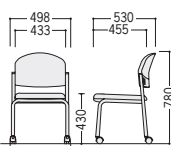

MC-800□C・800