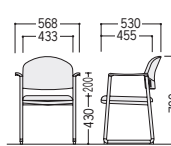

MC-800シリーズ

■共通仕様 (MC-800シリーズ)

背/P.P.樹脂成型品、ウレタンフォームクッション
座/合板、ウレタンフォームクッション
背・座カバー/P.P.樹脂成型品
肘/ABS樹脂成型品
脚部/φ25.4パイプ、粉体塗装(800)、メッキ(800M)

●梱包1脚入 (MC-822・812)
2脚入 (MC-802□C・802) (MC-820・810)
4脚入 (MC-800□C・800)

■平積み5脚まで (MC-802・800)
※4本脚キャスター無し

●4本脚(キャスターなし)はスタッキング可能

専用台車

5脚積載可能

48-0230-0 DS-1054
¥49,500

W600×D730×H158

■張地カラー

●布張地(再生51%ポリエステル)

B2(ライトブルー) -1

M2(グリーン) -2

R2(ローズ) -3

G2(グレー) -4

●ビニールレザー張地(耐次亜塩素酸)

LB(ライトブルー) -1

LM(ライトグリーン) -2

PN(ピンク) -3

■船舶仕様(フック付)

床固定用のチェーンやワイヤーを掛けられるフックが付いています。

(チェーン・ワイヤーは付いておりません)

48-0332-0 MC-800VS-B ¥25,300

●ビニールレザー(ブルー) ●粉体塗装 ●座面下にフック付
※座カバーなし ●梱包2脚入
※張地カラー/KM-811ビニールレザーAタイプ P344

MC-800(粉体塗装脚)

●4本脚キャスター付

●4本脚

●ループ脚

●カンチレバー脚

●MC-800(粉体塗装脚)

タイプ	寸法W×D×H/SH	質量kg	布張り		ビニールレザー張り	
			品番	価格	品番	価格
4本脚キャスター付	肘付	568×530×780/430	48-0164-□	MC-802FC-□ ¥35,600	48-0165-□	MC-802VC-□ ¥34,200
	肘なし	519×530×780/430	48-0172-□	MC-800FC-□ ¥28,200	48-0173-□	MC-800VC-□ ¥26,800
4本脚	肘付	568×530×780/430	48-0166-□	MC-802F-□ ¥26,800	48-0167-□	MC-802V-□ ¥25,500
	肘なし	498×530×780/430	48-0174-□	MC-800F-□ ¥19,500	48-0175-□	MC-800V-□ ¥18,000
ループ脚	肘付	568×530×780/430	48-0168-□	MC-822F-□ ¥33,900	48-0169-□	MC-822V-□ ¥32,500
	肘なし	498×530×780/430	48-0176-□	MC-820F-□ ¥26,500	48-0177-□	MC-820V-□ ¥25,200
カンチレバー脚	肘付	568×530×780/430	48-0170-□	MC-812F-□ ¥30,900	48-0171-□	MC-812V-□ ¥29,700
	肘なし	488×530×780/430	48-0178-□	MC-810F-□ ¥23,600	48-0179-□	MC-810V-□ ¥22,300

MC-800M(メッキ脚)

●4本脚キャスター付

●4本脚

●ループ脚

●カンチレバー脚

●カンチレバー脚

●MC-800M(メッキ脚)