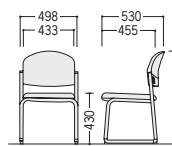

MC-800シリーズ

■共通仕様 (MC-800シリーズ)

背/P.P.樹脂成型品、ウレタンフォームクッション
座/合板、ウレタンフォームクッション
背・座カバー/P.P.樹脂成型品
肘/ABS樹脂成型品
脚部/φ25.4パイプ、粉体塗装(800)、メッキ(800M)

●梱包1脚入 (MC-822・812)
2脚入 (MC-802□C・802) (MC-820・810)
4脚入 (MC-800□C・800)

■平積み5脚まで (MC-802・800)
※4本脚キャスター無し

●4本脚(キャスターなし)はスタッキング可能

専用台車

5脚積載可能

48-0230-0 DS-1054
¥49,500

W600×D730×H158

■張地カラー

●布張地(再生51%ポリエステル)

B2(ライトブルー) -1

M2(グリーン) -2

R2(ローズ) -3

G2(グレー) -4

●ビニールレザー張地(耐次亜塩素酸)

LB(ライトブルー) -1

LM(ライトグリーン) -2

PN(ピンク) -3

■船舶仕様(フック付)

床固定用のチェーンやワイヤーを掛けられるフックが付いています。

(チェーン・ワイヤーは付いておりません)

48-0332-0 MC-800VS-B ¥25,300

●ビニールレザー(ブルー) ●粉体塗装 ●座面下にフック付
※座カバーなし ●梱包2脚入
※張地カラー/KM-811ビニールレザーAタイプ P344

MC-800(粉体塗装脚)

●4本脚キャスター付

●4本脚

●ループ脚

●カンチレバー脚

●MC-800(粉体塗装脚)

タイプ	寸法W×D×H/SH	質量kg	布張り		ビニールレザー張り	
			品番	価格	品番	価格
4本脚キャスター付	肘付	568×530×780/430	48-0164-□	MC-802FC-□ ¥35,600	48-0165-□	MC-802VC-□ ¥34,200
	肘なし	519×530×780/430	48-0172-□	MC-800FC-□ ¥28,200	48-0173-□	MC-800VC-□ ¥26,800
4本脚	肘付	568×530×780/430	48-0166-□	MC-802F-□ ¥26,800	48-0167-□	MC-802V-□ ¥25,500
	肘なし	498×530×780/430	48-0174-□	MC-800F-□ ¥19,500	48-0175-□	MC-800V-□ ¥18,000
ループ脚	肘付	568×530×780/430	48-0168-□	MC-822F-□ ¥33,900	48-0169-□	MC-822V-□ ¥32,500
	肘なし	498×530×780/430	48-0176-□	MC-820F-□ ¥26,500	48-0177-□	MC-820V-□ ¥25,200
カンチレバー脚	肘付	568×530×780/430	48-0170-□	MC-812F-□ ¥30,900	48-0171-□	MC-812V-□ ¥29,700
	肘なし	488×530×780/430	48-0178-□	MC-810F-□ ¥23,600	48-0179-□	MC-810V-□ ¥22,300

MC-800M(メッキ脚)

●4本脚キャスター付

●4本脚

●ループ脚

●カンチレバー脚

●カンチレバー脚

●MC-800M(メッキ脚)