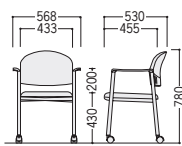

●4本脚

MC-800V-PN

●ループ脚

MC-822F-B2

●カンチレバー脚

MC-810V-LM

●MC-800(粉体塗装脚)

タイプ	寸法W×D×H/SH	質量kg	布張り		ビニールレザー張り	
			品番	価格	品番	価格
4本脚キャスター付	肘付	568×530×780/430	48-0164-□	MC-802FC-□ ¥35,600	48-0165-□	MC-802VC-□ ¥34,200
	肘なし	519×530×780/430	48-0172-□	MC-800FC-□ ¥28,200	48-0173-□	MC-800VC-□ ¥26,800
4本脚	肘付	568×530×780/430	48-0166-□	MC-802F-□ ¥26,800	48-0167-□	MC-802V-□ ¥25,500
	肘なし	498×530×780/430	48-0174-□	MC-800F-□ ¥19,500	48-0175-□	MC-800V-□ ¥18,000
ループ脚	肘付	568×530×780/430	48-0168-□	MC-822F-□ ¥33,900	48-0169-□	MC-822V-□ ¥32,500
	肘なし	498×530×780/430	48-0176-□	MC-820F-□ ¥26,500	48-0177-□	MC-820V-□ ¥25,200
カンチレバー脚	肘付	568×530×780/430	48-0170-□	MC-812F-□ ¥30,900	48-0171-□	MC-812V-□ ¥29,700
	肘なし	488×530×780/430	48-0178-□	MC-810F-□ ¥23,600	48-0179-□	MC-810V-□ ¥22,300

MC-820MV-PN

●カンチレバー脚

MC-812MF-R2

●MC-800M(メッキ脚)

タイプ	寸法W×D×H/SH	質量kg	布張り		ビニールレザー張り	
			品番	価格	品番	価格
4本脚キャスター付	肘付	568×530×780/430	48-0180-□	MC-802MFC-□ ¥40,600	48-0181-□	MC-802MVC-□ ¥39,400
	肘なし	519×530×780/430	48-0188-□	MC-800MFC-□ ¥33,200	48-0189-□	MC-800MVC-□ ¥32,000
4本脚	肘付	568×530×780/430	48-0182-□	MC-802MF-□ ¥31,800	48-0183-□	MC-802MV-□ ¥30,600
	肘なし	498×530×780/430	48-0190-□	MC-800MF-□ ¥24,200	48-0191-□	MC-800MV-□ ¥23,100
ループ脚	肘付	568×530×780/430	48-0184-□	MC-822MF-□ ¥38,900	48-0185-□	MC-822MV-□ ¥37,500
	肘なし	498×530×780/430	48-0192-□	MC-820MF-□ ¥31,500	48-0193-□	MC-820MV-□ ¥30,100
カンチレバー脚	肘付	568×530×780/430	48-0186-□	MC-812MF-□ ¥36,600	48-0187-□	MC-812MV-□ ¥35,300
	肘なし	488×530×780/430	48-0194-□	MC-810MF-□ ¥29,300	48-0195-□	MC-810MV-□ ¥28,000