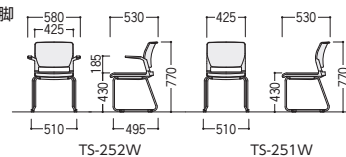

●ループ脚

TS-252W

TS-251W