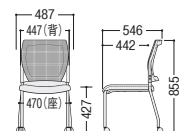

●TS-250(ホワイトシェル)

タイプ	寸法W×D×H/SH	質量kg	布張り		ビニールレザー張り	
4本脚キャスター付	肘付	580×530×770/430	21-0395-□	TS-256WFG3-□	¥41,600	21-0400-□ TS-256WVG1-□ ¥41,600
	肘なし	485×530×770/430	21-0394-□	TS-255WVG1-□	¥39,100	21-0399-□ TS-255WVG1-□ ¥39,100
4本脚	肘付	580×530×770/430	21-0408-□	TS-254WFG3-□	¥39,700	21-0409-□ TS-254WVG1-□ ¥39,700
	肘なし	485×530×770/430	21-0398-□	TS-253WFG3-□	¥37,400	21-0403-□ TS-253WVG1-□ ¥37,400
ループ脚	肘付	580×530×770/430	21-0397-□	TS-252WFG3-□	¥40,400	21-0402-□ TS-252WVG1-□ ¥40,400
	肘なし	510×530×770/430	21-0396-□	TS-251WFG3-□	¥37,900	21-0401-□ TS-251WVG1-□ ¥37,900

TS-251W

MC-R10

●4本脚キャスター付

GY(グレー)

NV(ネイビー)

EG(エメラルドグリーン)

●スタッキング収納

■張地カラー

- 背/メッシュ(ポリエステル)
- 座/布(ポリエステル)
- EG(エメラルドグリーン) -1
- NV(ネイビー) -2
- K(ブラック)
- GY(グレー) -3
- BK(ブラック) -4

■共通仕様

- 背/メッシュポリエステル張り、PA樹脂成型品
- 座/ポリエステル布張り、スラブウレタン、P.P.樹脂成型芯
- 脚部/φ22.2スチールパイプ、ブラック粉体塗装
- 梱包2脚入
- 平積み4脚まで