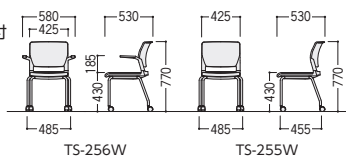

●4本脚キャスター付

TS-256W

TS-255W