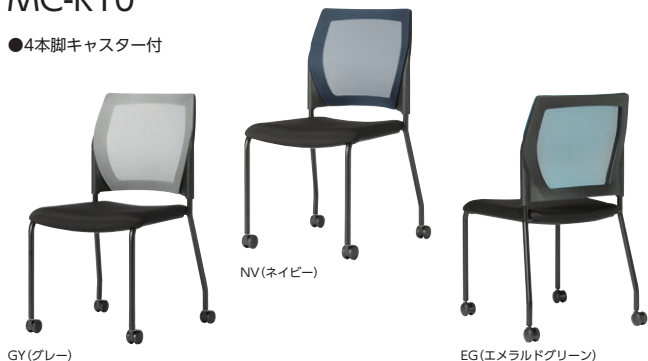

MC-R10

●4本脚キャスター付

GY(グレー)

NV(ネイビー)

EG(エメラルドグリーン)

●スタッキング収納

■張地カラー

- ●背/メッシュ(ポリエステル)
- ●座/布(ポリエステル)
- EG(エメラルドグリーン) -1
- NV(ネイビー) -2
- K(ブラック)
- GY(グレー) -3
- BK(ブラック) -4

■共通仕様

- 背/メッシュポリエステル張り、PA樹脂成型品
- 座/ポリエステル布張り、スラブウレタン、P.P.樹脂成型芯
- 脚部/φ22.2スチールパイプ、ブラック粉体塗装
- ●梱包2脚入
- ■平積み4脚まで

24-0210-□ MC-R10-□ 箱 ¥35,800

W487×D546×H855 SH427 ●7.0kg