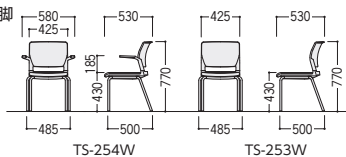

●4本脚

TS-254W

TS-253W