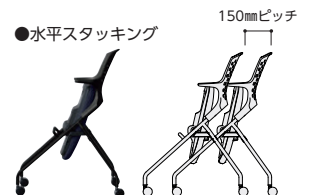

EGLE水平スタッキングチェア

■張地カラー

■共通仕様

背/布張り(背パッド)、P.P.樹脂成型品  
 座/布張り、P.P.樹脂成型品、弾性ポリエステルウレタンフォーム  
 脚部/φ19.1スチールパイプ、φ双輪キャスター  
 クロムメッキ(20BC・25BC・20WC・25WC)  
 ブラック粉体塗装(20BK・25BK・20WK・25WK)  
 シルバー粉体塗装(20BS・25BS・20WS・25WS)

EGLE水平スタッキングチェアの特徴

●背シエル

ブラック

ホワイト

●背パッド

汚れたり、傷んだりした場合、交換が可能です。

背もたれと一体化したデザイン

point

長時間の着座に最適です。

ダイメトロールシート  
 適度な柔らかさと反発力を  
 バランス良く保ち、身体  
 の微妙な動きにもフィット  
 する快適な着座感を実現。  
 長時間の着座に最適です。

シエルカラー	背パッド	脚フレーム	質量kg	商品コード	品番	価格
ブラック	背パッド付	クロムメッキ	7.0	44-1017-□	EGLE-25BC□	¥76,500
	背パッドなし	ブラック塗装	7.0	44-1030-□	EGLE-25BK□	¥68,900
		シルバー塗装	7.0	44-1031-□	EGLE-25BS□	¥68,900
	背パッドなし	クロムメッキ	6.5	44-1013-□	EGLE-20BC□	¥66,100
		ブラック塗装	6.5	44-1014-□	EGLE-20BK□	¥58,500
	シルバー塗装	6.5	44-1015-□	EGLE-20BS□	¥58,500	
ホワイト	背パッド付	クロムメッキ	7.0	44-1035-□	EGLE-25WC□	¥76,500
	背パッドなし	ブラック塗装	7.0	44-1036-□	EGLE-25WK□	¥68,900
		シルバー塗装	7.0	44-1037-□	EGLE-25WS□	¥68,900
	背パッドなし	クロムメッキ	6.5	44-1032-□	EGLE-20WC□	¥66,100
		ブラック塗装	6.5	44-1033-□	EGLE-20WK□	¥58,500
	シルバー塗装	6.5	44-1034-□	EGLE-20WS□	¥58,500	