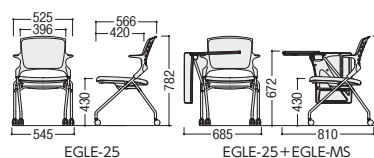

EGLE水平スタッキングチェアの特徴

●背シエル

ブラック

ホワイト

●背パッド

汚れたり、傷んだりした場合、交換が可能です。

背もたれと一体化したデザイン

point

長時間の着座に最適です。

ダイメトロールシート  
 適度な柔らかさと反発力を  
 バランス良く保ち、身体  
 の微妙な動きにもフィット  
 する快適な着座感を実現。  
 長時間の着座に最適です。

シエルカラー	背パッド	脚フレーム	質量kg	商品コード	品番	価格
ブラック	背パッド付	クロムメッキ	7.0	44-1017-□	EGLE-25BC□	¥76,500
	背パッドなし	ブラック塗装	7.0	44-1030-□	EGLE-25BK□	¥68,900
		シルバー塗装	7.0	44-1031-□	EGLE-25BS□	¥68,900
	背パッドなし	クロムメッキ	6.5	44-1013-□	EGLE-20BC□	¥66,100
		ブラック塗装	6.5	44-1014-□	EGLE-20BK□	¥58,500
	シルバー塗装	6.5	44-1015-□	EGLE-20BS□	¥58,500	
ホワイト	背パッド付	クロムメッキ	7.0	44-1035-□	EGLE-25WC□	¥76,500
	背パッドなし	ブラック塗装	7.0	44-1036-□	EGLE-25WK□	¥68,900
		シルバー塗装	7.0	44-1037-□	EGLE-25WS□	¥68,900
	背パッドなし	クロムメッキ	6.5	44-1032-□	EGLE-20WC□	¥66,100
		ブラック塗装	6.5	44-1033-□	EGLE-20WK□	¥58,500
	シルバー塗装	6.5	44-1034-□	EGLE-20WS□	¥58,500	

EGLE-20

EGLE-20+EGLE-MS

EGLE-25

EGLE-25+EGLE-MS

●メモ台(オプション)

A3サイズ対応の大型タイプ

44-1016-□

EGLE-MS□

¥41,100 ●3.4kg

カラー/K(ブラック)-1

W(ホワイト)-2

W525×D566×H782 SH430