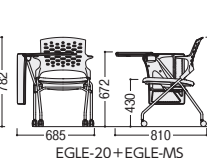

EGLE水平スタッキングチェアの特徴

●背シエル

ブラック

ホワイト

●背パッド

汚れたり、傷んだりした場合、交換が可能です。

背もたれと一体化したデザイン

point

長時間の着座に最適です。

ダイメトロールシート  
 適度な柔らかさと反発力を  
 バランス良く保ち、身体  
 の微妙な動きにもフィット  
 する快適な着座感を実現。  
 長時間の着座に最適です。

シエルカラー	背パッド	脚フレーム	質量kg	商品コード	品番	価格
ブラック	背パッド付	クロムメッキ	7.0	44-1017-□	EGLE-25BC□	¥76,500
	背パッドなし	ブラック塗装	7.0	44-1030-□	EGLE-25BK□	¥68,900
		シルバー塗装	7.0	44-1031-□	EGLE-25BS□	¥68,900
	背パッドなし	クロムメッキ	6.5	44-1013-□	EGLE-20BC□	¥66,100
		ブラック塗装	6.5	44-1014-□	EGLE-20BK□	¥58,500
	シルバー塗装	6.5	44-1015-□	EGLE-20BS□	¥58,500	
ホワイト	背パッド付	クロムメッキ	7.0	44-1035-□	EGLE-25WC□	¥76,500
	背パッドなし	ブラック塗装	7.0	44-1036-□	EGLE-25WK□	¥68,900
		シルバー塗装	7.0	44-1037-□	EGLE-25WS□	¥68,900
	背パッドなし	クロムメッキ	6.5	44-1032-□	EGLE-20WC□	¥66,100
		ブラック塗装	6.5	44-1033-□	EGLE-20WK□	¥58,500
	シルバー塗装	6.5	44-1034-□	EGLE-20WS□	¥58,500	

EGLE-20

EGLE-20+EGLE-MS

EGLE-25

EGLE-25+EGLE-MS

●メモ台(オプション)

A3サイズ対応の大型タイプ

44-1016-□

EGLE-MS□

¥41,100 ●3.4kg

カラー/K(ブラック)-1

W(ホワイト)-2

W525×D566×H782 SH430