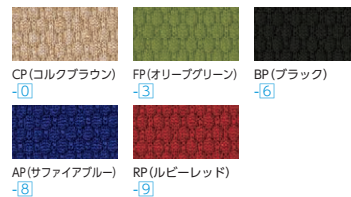

EGLE水平スタッキングチェア

■張地カラー

■共通仕様

背/布張り(背パッド)、P.P.樹脂成型品  
 座/布張り、P.P.樹脂成型品、弾性ポリエステルウレタンフォーム  
 脚部/φ19.1スチールパイプ、φ双輪キャスター  
 クロムメッキ(20BC・25BC・20WC・25WC)  
 ブラック粉体塗装(20BK・25BK・20WK・25WK)  
 シルバー粉体塗装(20BS・25BS・20WS・25WS)

EGLE水平スタッキングチェアの特徴

●背シエル

ブラック

ホワイト

●背パッド

汚れたり、傷んだりした場合、交換が可能です。

背もたれと一体化したデザイン

point

長時間の着座に最適です。

ダイメトロールシート  
 適度な柔らかさと反発力を  
 バランス良く保ち、身体  
 の微妙な動きにもフィット  
 する快適な着座感を実現。  
 長時間の着座に最適です。

シエルカラー	背パッド	脚フレーム	質量kg	商品コード	品番	価格
ブラック	背パッド付	クロムメッキ	7.0	44-1017-□	EGLE-25BC□	¥76,500
	背パッドなし	ブラック塗装	7.0	44-1030-□	EGLE-25BK□	¥68,900
		シルバー塗装	7.0	44-1031-□	EGLE-25BS□	¥68,900
	背パッドなし	クロムメッキ	6.5	44-1013-□	EGLE-20BC□	¥66,100
		ブラック塗装	6.5	44-1014-□	EGLE-20BK□	¥58,500
	シルバー塗装	6.5	44-1015-□	EGLE-20BS□	¥58,500	
ホワイト	背パッド付	クロムメッキ	7.0	44-1035-□	EGLE-25WC□	¥76,500
	背パッドなし	ブラック塗装	7.0	44-1036-□	EGLE-25WK□	¥68,900
		シルバー塗装	7.0	44-1037-□	EGLE-25WS□	¥68,900
	背パッドなし	クロムメッキ	6.5	44-1032-□	EGLE-20WC□	¥66,100
		ブラック塗装	6.5	44-1033-□	EGLE-20WK□	¥58,500
	シルバー塗装	6.5	44-1034-□	EGLE-20WS□	¥58,500	