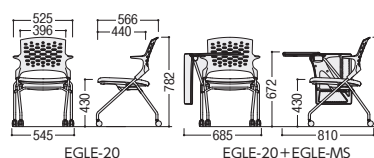

EGLE水平スタッキングチェア

■張地カラー

■共通仕様

背/布張り(背パッド)、P.P.樹脂成型品  
 座/布張り、P.P.樹脂成型品、弾性ポリエステルウレタンフォーム  
 脚部/φ19.1スチールパイプ、φ双輪キャスター  
 クロムメッキ(20BC・25BC・20WC・25WC)  
 ブラック粉体塗装(20BK・25BK・20WK・25WK)  
 シルバー粉体塗装(20BS・25BS・20WS・25WS)

EGLE水平スタッキングチェアの特徴

●背シエル

ブラック

ホワイト

●背パッド

汚れたり、傷んだりした場合、交換が可能です。

背もたれと一体化したデザイン

point

長時間の着座に最適です。

ダイメトロールシート  
 適度な柔らかさと反発力を  
 バランス良く保ち、身体  
 の微妙な動きにもフィット  
 する快適な着座感を実現。  
 長時間の着座に最適です。

シエルカラー	背パッド	脚フレーム	質量kg	商品コード	品番	価格
ブラック	背パッド付	クロムメッキ	7.0	44-1017-□	EGLE-25BC□	¥76,500
	背パッドなし	ブラック塗装	7.0	44-1030-□	EGLE-25BK□	¥68,900
		シルバー塗装	7.0	44-1031-□	EGLE-25BS□	¥68,900
	背パッドなし	クロムメッキ	6.5	44-1013-□	EGLE-20BC□	¥66,100
		ブラック塗装	6.5	44-1014-□	EGLE-20BK□	¥58,500
	シルバー塗装	6.5	44-1015-□	EGLE-20BS□	¥58,500	
ホワイト	背パッド付	クロムメッキ	7.0	44-1035-□	EGLE-25WC□	¥76,500
	背パッドなし	ブラック塗装	7.0	44-1036-□	EGLE-25WK□	¥68,900
		シルバー塗装	7.0	44-1037-□	EGLE-25WS□	¥68,900
	背パッドなし	クロムメッキ	6.5	44-1032-□	EGLE-20WC□	¥66,100
		ブラック塗装	6.5	44-1033-□	EGLE-20WK□	¥58,500
	シルバー塗装	6.5	44-1034-□	EGLE-20WS□	¥58,500	

¥41,100 ●3.4kg

カラー/K(ブラック)-1

W(ホワイト)-2

W525×D566×H782 SH430