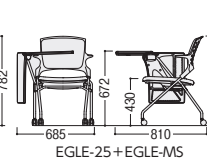

長時間の着座に最適です。

ダイメトロールシート  
 適度な柔らかさと反発力を  
 バランス良く保ち、身体  
 の微妙な動きにもフィット  
 する快適な着座感を実現。  
 長時間の着座に最適です。

シエルカラー	背パッド	脚フレーム	質量kg	商品コード	品番	価格
ブラック	背パッド付	クロムメッキ	7.0	44-1017-□	EGLE-25BC□	¥76,500
	背パッドなし	ブラック塗装	7.0	44-1030-□	EGLE-25BK□	¥68,900
		シルバー塗装	7.0	44-1031-□	EGLE-25BS□	¥68,900
	背パッドなし	クロムメッキ	6.5	44-1013-□	EGLE-20BC□	¥66,100
		ブラック塗装	6.5	44-1014-□	EGLE-20BK□	¥58,500
	シルバー塗装	6.5	44-1015-□	EGLE-20BS□	¥58,500	
ホワイト	背パッド付	クロムメッキ	7.0	44-1035-□	EGLE-25WC□	¥76,500
	背パッドなし	ブラック塗装	7.0	44-1036-□	EGLE-25WK□	¥68,900
		シルバー塗装	7.0	44-1037-□	EGLE-25WS□	¥68,900
	背パッドなし	クロムメッキ	6.5	44-1032-□	EGLE-20WC□	¥66,100
		ブラック塗装	6.5	44-1033-□	EGLE-20WK□	¥58,500
	シルバー塗装	6.5	44-1034-□	EGLE-20WS□	¥58,500	

EGLE-20

EGLE-20+EGLE-MS

EGLE-25

EGLE-25+EGLE-MS

●メモ台(オプション)

A3サイズ対応の大型タイプ

44-1016-□

EGLE-MS□

¥41,100 ●3.4kg

カラー/K(ブラック)-1

W(ホワイト)-2

W525×D566×H782 SH430