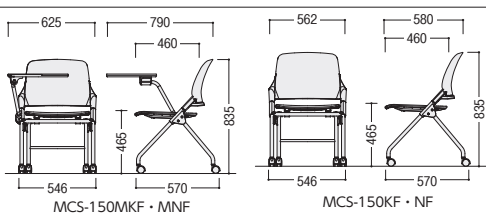

水平スタッキングチェア

MCS-150 (水平スタッキングチェア) ●メモ台付

●水平スタッキング
メモ台・ラックを
付けたままでも
水平スタッキングが
可能です。

150mmピッチ

●背カバー・メモ台付

●背カバーなし・メモ台付

●背カバー付・メモ台なし

●背カバーなし・メモ台なし

タイプ		寸法 W×D×H/SH	質量kg	商品コード	品番	価格
メモ台付	背カバー付	625×790×835/465	13.9	15-0067-□	MCS-150MKF-□	¥67,700
	背カバーなし	625×790×835/465	13.9	15-0065-□	MCS-150MNF-□	¥61,900
メモ台なし	背カバー付	562×580×835/465	9.0	15-0066-□	MCS-150KF-□	¥47,700
	背カバーなし	562×580×835/465	9.0	15-0064-□	MCS-150NF-□	¥41,900

■共通仕様

背/PP樹脂成型品、背カバー：布張り、ウレタンフォームクッション
座/PP樹脂成型品、布張り、ウレタンフォームクッション
脚部/スチールパイプ、粉体塗装(ブラック)、ナイロン双輪キャスター
●メモ台/表面：PP樹脂成型品、裏面：強化プラスチック
●ラック/スチール、粉体塗装(ブラック)

ラック(オプション)
15-0070-0
MCS-RC ¥7,000

メモ台(オプション)A3サイズ
15-0069-0
MCS-MD ¥20,000

NSCEチェア (水平スタッキングチェア) ●メモ台付

●座メッシュタイプ

●座ウレタンのタイプ

■共通仕様

背/P.P.樹脂成型品
座メッシュタイプ/弾性ポリエステル+P.P.樹脂成型品
座ウレタンのタイプ/ウレタンフォームクッション+P.P.樹脂成型品
脚部/φ19.1スチール粉体塗装
φ50双輪キャスター付
メモ台/ポリエチレン(プロウ成型)
網棚/φ5スチール粉体塗装
●梱包2脚入

座メッシュタイプ/A4メモ台付
ブラックシェル
44-0809-0 NSCE-41TBK
ホワイトシェル
44-0810-0 NSCE-41TWH
¥64,800
W630×D600×H745 SH430 ●6.9kg