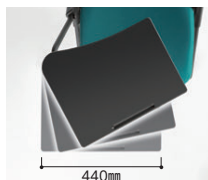

水平スタッキングチェア

MCS-150 (水平スタッキングチェア) ●メモ台付

●水平スタッキング
メモ台・ラックを
付けたままでも
水平スタッキングが
可能です。

150mmピッチ

●背カバー・メモ台付

●背カバーなし・メモ台付

●背カバー付・メモ台なし

●背カバーなし・メモ台なし

タイプ		寸法 W×D×H/SH	質量kg	商品コード	品番	価格
メモ台付	背カバー付	625×790×835/465	13.9	15-0067-□	MCS-150MKF-□	¥67,700
	背カバーなし	625×790×835/465	13.9	15-0065-□	MCS-150MNF-□	¥61,900
メモ台なし	背カバー付	562×580×835/465	9.0	15-0066-□	MCS-150KF-□	¥47,700
	背カバーなし	562×580×835/465	9.0	15-0064-□	MCS-150NF-□	¥41,900

■共通仕様

背/PP樹脂成型品、背カバー：布張り、ウレタンフォームクッション
座/PP樹脂成型品、布張り、ウレタンフォームクッション
脚部/スチールパイプ、粉体塗装(ブラック)、ナイロン双輪キャスター
●メモ台/表面：PP樹脂成型品、裏面：強化プラスチック
●ラック/スチール、粉体塗装(ブラック)

ラック(オプション)
15-0070-0
MCS-RC ¥7,000

メモ台(オプション)A3サイズ
15-0069-0
MCS-MD ¥20,000