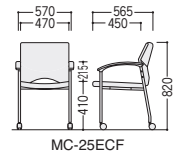

■共通仕様

背/再生P.P.樹脂成型芯、ウレタンフォームクッション
座/成型合板
肘/発泡P.P.樹脂
脚部/φ25.4スチールパイプ、シルバーメタリック粉体塗装
●梱包1脚入(肘付)、2脚入(肘なし)

クリエイティブスペース

ワークステーション

デスク

OAテーブルラック

ハイグレードチェア

オフィスチェア

ローテーションスクリーン

会議・ミーティングテーブル

会議・ミーティングチェア

会議・研修室家具/備品

ホワイトボード・掲示板

ラウンジ・リフレッシュ家具

システム収納家具・スライド書架

収納家具・整理用品

ロッカー・シューズボックス

耐火金庫

役員用家具

応接用家具

ロビーチェア・ベンチ

カウンター

オフィスアクセサリ

屋外用家具・備品

ベッド・レセプション家具

間仕切り・内装材

工場・物流用家具

高齢者・医療施設用家具

学校・図書館用家具

店舗用家具

官公庁仕様家具 / 防災用品

MC-25

●肘付

●肘なし

タイプ	張地	肘付				肘なし			
		質量kg	商品コード	品番	価格	質量kg	商品コード	品番	価格
キャスター付	A群	9.1	11-2130-□	MC-25ECF-□	¥54,800	8.3	11-2136-□	MC-25CF-□	¥46,300
	B群		11-2131-□				11-2137-□		★B
	寸法	W570×D565×H820/SH410				W524×D565×H820/SH410			
キャスターなし	A群	8.5	11-2132-□	MC-25EF-□	¥46,300	7.9	11-2138-□	MC-25F-□	¥38,800
	B群		11-2133-□				11-2139-□		
	寸法	W570×D565×H820/SH410				W524×D565×H820/SH410			
カンチレバー脚	A群	9.7	11-2134-□	MC-25EFZ-□	¥59,100	8.7	11-2140-□	MC-25ZF-□	¥50,700
	B群		11-2135-□				11-2141-□		
	寸法	W570×D565×H820/SH410				W524×D565×H820/SH410			

■張地カラー(布:撥水加工)

■撥水イメージ