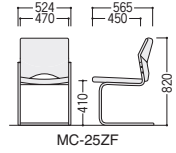

■共通仕様

背/再生P.P.樹脂成型芯、ウレタンフォームクッション
座/成型合板
肘/発泡P.P.樹脂
脚部/φ25.4スチールパイプ、シルバーメタリック粉体塗装
●梱包1脚入(肘付)、2脚入(肘なし)

クリエイティブスペース

ワークステーション

デスク

OAテーブルラック

ハイグレードチェア

オフィスチェア

ローテーションスクリーン

会議・ミーティングテーブル

会議・ミーティングチェア

会議・研修室家具/備品

ホワイトボード・掲示板

ラウンジ・リフレッシュ家具

システム収納家具・スライド書架

収納家具・整理用品

ロッカー・シューズボックス

耐火金庫

役員用家具

応接用家具

ロビーチェア・ベンチ

カウンター

オフィスアクセサリ

屋外用家具・備品

ベッド・レセプション家具

間仕切り・内装材

工場・物流用家具

高齢者・医療施設用家具

学校・図書館用家具

店舗用家具

官公庁仕様家具 / 防災用品

MC-25

●肘付

MC-25F

●肘なし

タイプ	張地	肘付				肘なし			
		質量kg	商品コード	品番	価格	質量kg	商品コード	品番	価格
キャスター付	A群	9.1	11-2130-□	MC-25ECF-□	¥54,800	8.3	11-2136-□	MC-25CF-□	¥46,300
	B群		11-2131-□				11-2137-□		★B
	寸法	W570×D565×H820/SH410				W524×D565×H820/SH410			
キャスターなし	A群	8.5	11-2132-□	MC-25EF-□	¥46,300	7.9	11-2138-□	MC-25F-□	¥38,800
	B群		11-2133-□				11-2139-□		
	寸法	W570×D565×H820/SH410				W524×D565×H820/SH410			
カンチレバー脚	A群	9.7	11-2134-□	MC-25EFZ-□	¥59,100	8.7	11-2140-□	MC-25ZF-□	¥50,700
	B群		11-2135-□				11-2141-□		
	寸法	W570×D565×H820/SH410				W524×D565×H820/SH410			

■張地カラー(布:撥水加工)

■撥水イメージ