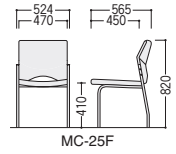

■共通仕様

背/再生P.P.樹脂成型芯、ウレタンフォームクッション
座/成型合板
肘/発泡P.P.樹脂
脚部/φ25.4スチールパイプ、シルバーメタリック粉体塗装
●梱包1脚入(肘付)、2脚入(肘なし)

クリエイティブスペース

ワークステーション

デスク

OAテーブルラック

ハイグレードチェア

オフィスチェア

ローテーションスクリーン

会議・ミーティングテーブル

会議・ミーティングチェア

会議・研修室家具/備品

ホワイトボード・掲示板

ラウンジ・リフレッシュ家具

システム収納家具・スライド書架

収納家具・整理用品

ロッカー・シューズボックス

耐火金庫

役員用家具

応接用家具

ロビーチェア・ベンチ

カウンター

オフィスアクセサリ

屋外用家具・備品

ベッド・レセプション家具

間仕切り・内装材

工場・物流用家具

高齢者・医療施設用家具

学校・図書館用家具

店舗用家具

官公庁仕様家具 / 防災用品

MC-25

●肘付

MC-25EFZ

●肘なし

タイプ	張地	肘付				肘なし			
		質量kg	商品コード	品番	価格	質量kg	商品コード	品番	価格
キャスター付	A群	9.1	11-2130-□	MC-25ECF-□	¥54,800	8.3	11-2136-□	MC-25CF-□	¥46,300
	B群		11-2131-□				11-2137-□		★B
	寸法	W570×D565×H820/SH410				W524×D565×H820/SH410			
キャスターなし	A群	8.5	11-2132-□	MC-25EF-□	¥46,300	7.9	11-2138-□	MC-25F-□	¥38,800
	B群		11-2133-□				11-2139-□		
	寸法	W570×D565×H820/SH410				W524×D565×H820/SH410			
カンチレバー脚	A群	9.7	11-2134-□	MC-25EFZ-□	¥59,100	8.7	11-2140-□	MC-25ZF-□	¥50,700
	B群		11-2135-□				11-2141-□		
	寸法	W570×D565×H820/SH410				W524×D565×H820/SH410			

■張地カラー(布:撥水加工)

■撥水イメージ