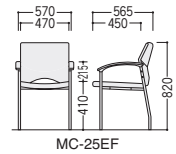

■共通仕様

背/再生P.P.樹脂成型芯、ウレタンフォームクッション
座/成型合板
肘/発泡P.P.樹脂
脚部/φ25.4スチールパイプ、シルバーメタリック粉体塗装
●梱包1脚入(肘付)、2脚入(肘なし)

クリエイティブスペース

ワークステーション

デスク

OAテーブルラック

ハイグレードチェア

オフィスチェア

ローテーションスクリーン

会議・ミーティングテーブル

会議・ミーティングチェア

会議・研修室家具/備品

ホワイトボード・掲示板

ラウンジ・リフレッシュ家具

システム収納家具・スライド書架

収納家具・整理用品

ロッカー・シューズボックス

耐火金庫

役員用家具

応接用家具

ロビーチェア・ベンチ

カウンター

オフィスアクセサリ

屋外用家具・備品

ベッド・レセプション家具

間仕切り・内装材

工場・物流用家具

高齢者・医療施設用家具

学校・図書館用家具

店舗用家具

官公庁仕様家具 / 防災用品

MC-25

●肘付

MC-25ECF

●肘なし

タイプ	張地	肘付				肘なし			
		質量kg	商品コード	品番	価格	質量kg	商品コード	品番	価格
キャスター付	A群	9.1	11-2130-□	MC-25ECF-□	¥54,800	8.3	11-2136-□	MC-25CF-□	¥46,300
	B群		11-2131-□				11-2137-□		★B
	寸法	W570×D565×H820/SH410				W524×D565×H820/SH410			
キャスターなし	A群	8.5	11-2132-□	MC-25EF-□	¥46,300	7.9	11-2138-□	MC-25F-□	¥38,800
	B群		11-2133-□				11-2139-□		
	寸法	W570×D565×H820/SH410				W524×D565×H820/SH410			
カンチレバー脚	A群	9.7	11-2134-□	MC-25EFZ-□	¥59,100	8.7	11-2140-□	MC-25ZF-□	¥50,700
	B群		11-2135-□				11-2141-□		
	寸法	W570×D565×H820/SH410				W524×D565×H820/SH410			

■張地カラー(布:撥水加工)

■撥水イメージ