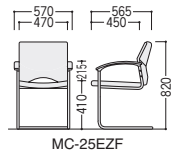

■共通仕様

背/再生P.P.樹脂成型芯、ウレタンフォームクッション
座/成型合板
肘/発泡P.P.樹脂
脚部/φ25.4スチールパイプ、シルバーメタリック粉体塗装
●梱包1脚入(肘付)、2脚入(肘なし)

クリエイティブスペース

ワークステーション

デスク

OAテーブルラック

ハイグレードチェア

オフィスチェア

ローテーションスクリーン

会議・ミーティングテーブル

会議・ミーティングチェア

会議・研修室家具/備品

ホワイトボード・掲示板

ラウンジ・リフレッシュ家具

システム収納家具・スライド書架

収納家具・整理用品

ロッカー・シューズボックス

耐火金庫

役員用家具

応接用家具

ロビーチェア・ベンチ

カウンター

オフィスアクセサリ

屋外用家具・備品

ベッド・レセプション家具

間仕切り・内装材

工場・物流用家具

高齢者・医療施設用家具

学校・図書館用家具

店舗用家具

官公庁仕様家具 / 防災用品

MC-25

●肘付

MC-25EF

●肘なし

タイプ	張地	肘付				肘なし			
		質量kg	商品コード	品番	価格	質量kg	商品コード	品番	価格
キャスター付	A群	9.1	11-2130-□	MC-25ECF-□	¥54,800	8.3	11-2136-□	MC-25CF-□	¥46,300
	B群		11-2131-□				11-2137-□		★B
	寸法	W570×D565×H820/SH410				W524×D565×H820/SH410			
キャスターなし	A群	8.5	11-2132-□	MC-25EF-□	¥46,300	7.9	11-2138-□	MC-25F-□	¥38,800
	B群		11-2133-□				11-2139-□		
	寸法	W570×D565×H820/SH410				W524×D565×H820/SH410			
カンチレバー脚	A群	9.7	11-2134-□	MC-25EFZ-□	¥59,100	8.7	11-2140-□	MC-25ZF-□	¥50,700
	B群		11-2135-□				11-2141-□		
	寸法	W570×D565×H820/SH410				W524×D565×H820/SH410			

■張地カラー(布:撥水加工)

■撥水イメージ